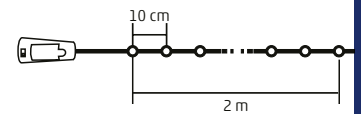

MLF 26/WH - lumină fixă, albă, rece

MLF 26/WW - lumină fixă, albă, caldă

MLD 20 SERIES

GHIRLANDĂ LUMINOASĂ CU MICRO-LED

- pentru interior
- cu lumină statică
- 20 micro-LED-uri, tip punct
- cablu subțire, transparent
- comutator pornire/oprire
- alimentare: 2 x baterii tip buton 1,5 V (LR44), incluse