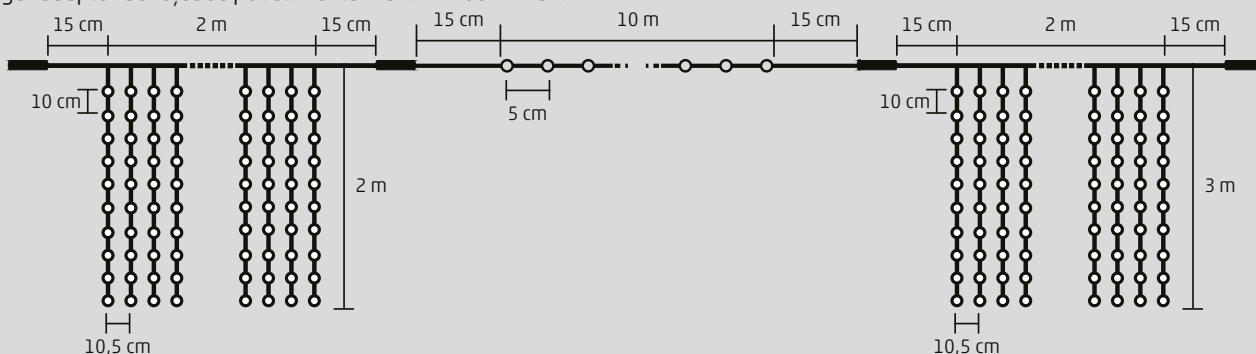

Cu un singur adaptor de rețea se pot alimenta maxim 1200 LED-uri!