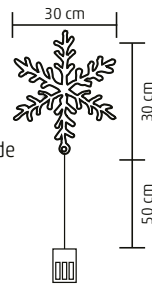

KID 701/WW

- 16 buc LED-uri, albe calde