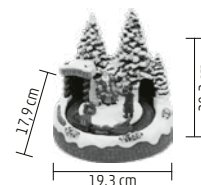

DIORAMĂ, ȘEMINEU

- pentru interior
- efect de lumină șemineu
- cu brad rotativ, Moș
- alimentare: 3 x baterii 1,5 V (AA), nu sunt incluse

VIDEO

16,5 cm

DRM 8

ȘCENETĂ CRĂCIUN - FOTOGRAF, MOȘ ȘI TREN

- pentru interior
- LED-uri colorate, blitz alb cu clipire
- trenuleț cu mișcare circulară, fotograf, Moș cu copii
- melodie plăcută sau mod silențios
- alimentare: 3 x baterii 1,5 V (AA), nu sunt incluse
- poate fi utilizat și cu transformator pentru jucării, nu este inclus