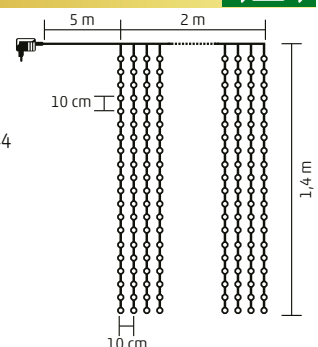

KIN 294C SERIES

PERDEA DE LUMINI CU LED-URI

- pentru interior și exterior
- 21 ghirlande, 14 LED-uri pe ghirlandă
- fir alb
- alimentare: adaptor de rețea pentru exterior IP44

KIN 294C/WH

- 294 buc LED-uri albe reci, cu lumină fixă

KIN 294C/WW

- 294 buc LED-uri albe calde, cu lumină fixă