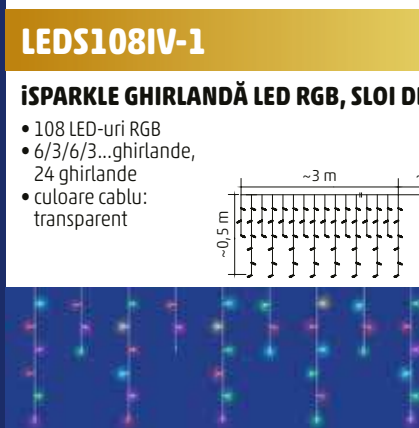

LEDS096V

iSPARKLE GHIRLANDĂ LED RGB

VIDEO

- 96 LED-uri RGB
- culoare cablu: verde

9,5 m

LEDS198V

iSPARKLE GHIRLANDĂ LED RGB

VIDEO

- 198 LED-uri RGB
- culoare cablu: verde

19,7 m

LEDS120DV

iSPARKLE GHIRLANDĂ LED RGB CU DECOR GLOB

VIDEO

- 120 LED-uri RGB
- culoare cablu: verde

11,9 m

LEDS120V-C

iSPARKLE GHIRLANDĂ CLUSTER, LED MICRO RGB

VIDEO

- 120 LED-uri RGB
- culoare cablu: argintiu

3 m

LEDS108IV-1

iSPARKLE GHIRLANDĂ LED RGB, SLOI DE GHEAȚĂ

VIDEO

- 108 LED-uri RGB
- 6/3/6/3...ghirlande, 24 ghirlande
- culoare cablu: transparent