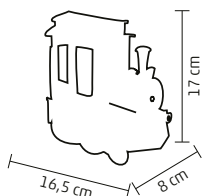

FELINAR CU LICHID ȘI SCLIPICI

- locomotivă
- pentru interior
- iluminare cu LED alb cald
- **ON/OFF/TIMER (6 h ON/18 h OFF)**
- temporizare cu repetare
- material: plastic
- alimentare: 3 x baterii 1,5 V (AA), nu sunt incluse