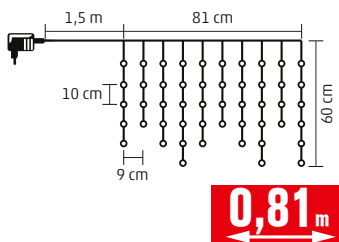

KAF 50C LED SERIES

PERDEA DE LUMINI CU LED-URI, TIP SLOI DE GHEAȚĂ

- pentru interior
- 50 buc LED-uri, lumină statică
- cablu alb
- ghirlande cu 5/4/5/6/5/4/5/6/4/6 LED-uri
- alimentare: adaptor de rețea pentru interior

- KAF 50C LED/WH - albă, rece
- KAF 50C LED/WW - albă, caldă

0,81 m