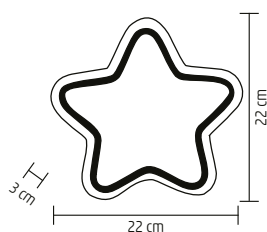

↑39 cm

KAD 27

DECORAȚIUNE DE MASĂ DIN LEMN, STEA

- bandă neon-light cu LED-uri
- lumină albă caldă
- alimentare: 3 x baterii 1,5 V (AA), nu sunt incluse

↑22 cm

KAD 28

DECORAȚIUNE DE MASĂ DIN LEMN, BRĂD

- bandă neon-light cu LED-uri
- lumină albă caldă
- alimentare: 3 x baterii 1,5 V (AA), nu sunt incluse