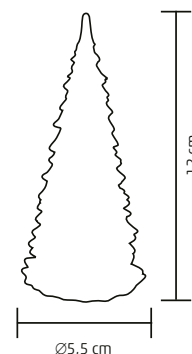

↑70 cm

CDM 12

DECOR DE MASĂ CU LED, BRAD

- decorațiune 3D din acril
- 1 buc LED multicolor
- alimentare: 2 x baterii 1,5 V (LR44), incluse

↑12 cm

PLM 7/T

DECOR DE MASĂ CU LED-URI, BRAD

- plastic
- lumini tip glob
- 7 buc LED-uri albe, calde
- alimentare: 2 x baterii 1,5 V (AA), nu sunt incluse