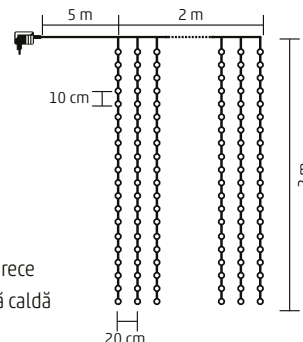

- **KAF200DWH** - 200 LED-uri cu lumina albă rece
- **KAF200DWW** - 200 LED-uri cu lumina albă caldă

2 m X 2 m