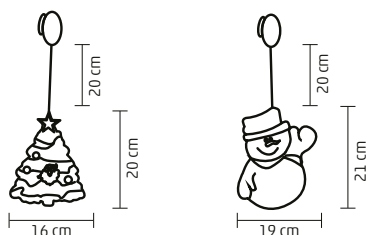

KID 311, 312, 314

DECOR FEREASTRĂ CU LED-URI

- 10 buc LED-uri albe, lumină rece
- cablu transparent, 20 cm
- suport baterii autoadeziv
- alimentare: 3 x baterii 1,5 V (AAA), neincluse

1. **KID 311** - ren
   KID 312 - om de zăpadă
   KID 314 - brad

KID 410 SERIES

DECOR FEREASTRĂ CU LED-URI

- 8 buc LED-uri albe, lumină caldă
- cablu transparent de 20 cm
- suport baterii autoadeziv
- alimentare: 3 x baterii 1,5 V (AAA), nu sunt incluse

1. **KID 411** - stea
   KID 412 - brad
   KID 413 - înger
   KID 415 - clopot

KID 115

DECOR FEREASTRĂ CU LED-URI, STEA

- cadru metalic
- 115 db micro LED-uri, albe, calde
- cablu transparent
- cu întrerupător pornit/oprit pe compartimentul pentru baterii
- alimentare: 3 baterii de 1,5 V (AA), nu sunt incluse

KID 331 SERIES

DECOR FEREASTRĂ CU LED

- cu ventuză
- alimentare: 2 x baterii 3 V (CR2032), incluse

1. **KID 331/WH** - LED alb, lumină rece
   KID 331 - LED multicolor

KID 320 SERIES

DECOR FEREASTRĂ CU LED

- 1 buc LED multicolor
- cu ventuză
- alimentare: 2 x baterii 3 V (CR2032), incluse

1. **KID 322** - om de zăpadă
   KID 323 - Moș
   KID 324 - om de zăpadă cu cadou

↑9 cm

↑11 cm

↑8 cm