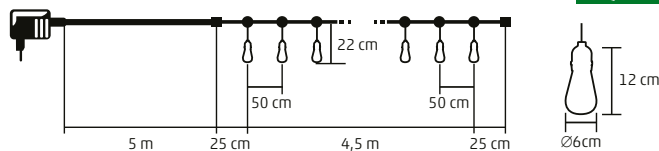

LPL 10 PAPAYA

GHIRLANDĂ PARTY CU FILAMENT LED, ÎNSERABILĂ

- pentru interior și exterior
- 10 buc abajur din plastic, transparent clar, în formă de papaya
- 1 buc filament LED alb cald cu lumina statică, pe abajur
- cablu de cauciuc negru
- alimentare: adaptor de rețea IP44 pentru exterior

La o singură conexiune de rețea pot fi conectate până la 3 produse (30 buc abajur papaya)! Nu poate fi legat în serie cu nici un alt produs!

4,5 m