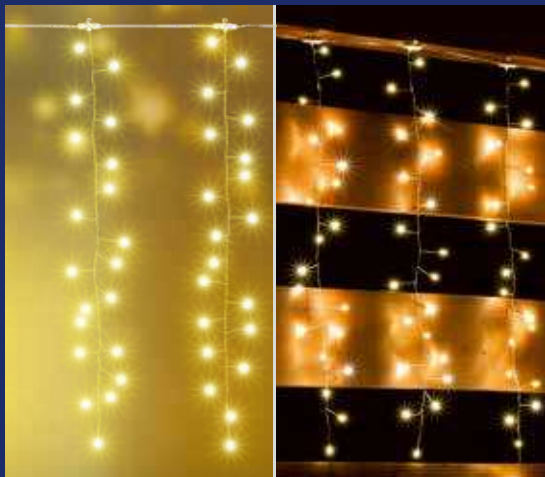

MLF 300/WW

PERDEA DE LUMINI CLUSTER CU MICROLED-URI

- pentru exterior și interior
- 300 buc LED-uri cul. albă, caldă
- cablu transparent
- 8 funcții
- luminozitate reglabilă
- 6h ON / 18h OFF timer cu repetare
- alimentare: adaptor IP44 pentru exterior
- cu telecomandă (baterie buton CR2025, inclusă)