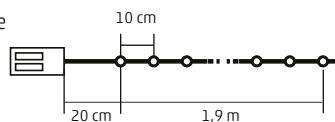

ML 20 SERIES

GHIRLANDĂ CU LED-URI MICRO

- pentru interior
- 20 buc LED-uri micro
- fir subțire, transparent
- micro-LED în formă de punct, cu strălucire puternică
- cu întrerupător pornit/oprit
- alimentare: 2 baterii de 1,5 V (AA), nu sunt incluse

ML 20/M - multicoloră
ML 20/WH - albă, rece
ML 20/WW - albă, caldă