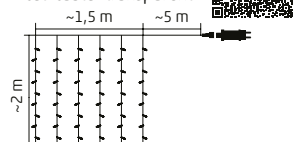

VIDEO

- 120 LED-uri RGB
- 6 buc ghirlande
- culoare cablu: argintiu

2 m x 2 m

LEDS120CV

iSPARKLE PERDEA DE LUMINI LED RGB

VIDEO

- 120 LED-uri RGB
- 10 buc ghirlande
- cul. cablu: transparent

1,5 m x 2 m