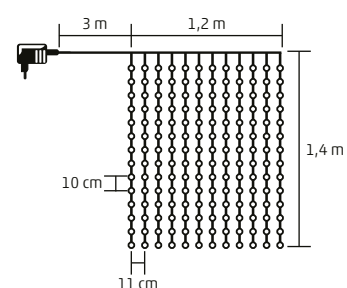

KIN 168C SERIES

PERDEA DE LUMINI CU LED-URI

- pentru interior
- 168 buc LED-uri
- cablu alb
- 12 ghirlande a câte 14 LED-uri
- alimentare: adaptor de rețea pentru interior

KIN 168C/WH - albă, rece

KIN 168C/WW - albă, caldă

1,2 m x 1,4 m