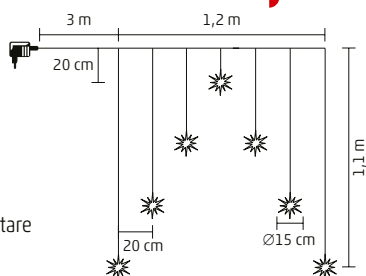

KAF7WW

NEW!

**PERDEA DE LUMINĂ,
FULG DE ZĂPADĂ**

- interior și exterior
- 7 LED-uri albe, calde
- material acrilic
- cu suport de agățare
- mod de iluminare: permanent
- fir transparent
- sursă de alimentare: adaptor de alimentare pentru exterior IP44