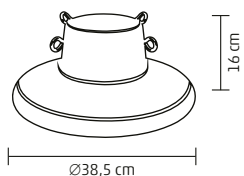

CTH 02

SUPORT PENTRU BRAD

- pentru interior
- pentru brad cu înălțime de max. 2,1 m
- diametru trunchi: 50 - 105 mm
- **recipient pentru apă de 1,6 litri**
- din plastic verde închis