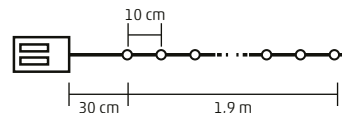

**GHIRLANDĂ "CRISTAL"
CU MICROLED-URI**

- pentru interior
- 20 buc LED-uri albe, calde
- decor din acril tip cristal
- cablu transparent
- comutator pornire/oprire
- alimentare: 2 x baterii 1,5 V (AA), nu sunt incluse