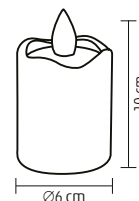

LUMÂNARE CU LED, FLACĂRĂ DIN ACRIL

- pentru interior, din plastic
- 1 buc LED galben, intermitent
- comutator pornit/oprit
- alimentare: 2 x baterie 1,5 V (baby C), nu sunt incluse

↑10 cm