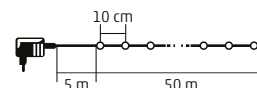

LED 108C, LED 208C SERIES

GHIRLANDĂ CU LED-URI

- pentru exterior și interior
- 8 programe, memorie
- cablu verde
- alimentare: adaptor de rețea pentru exterior IP44

- 100 buc LED-uri
- **LED 108C/M** - multicoloră
- **LED 108C/WH** - albă, rece
- **LED 108C/WW** - albă, caldă

7 m

- 200 buc LED-uri
- **LED 208C/M** - multicoloră
- **LED 208C/WH** - albă, rece
- **LED 208C/WW** - albă, caldă

14 m

KKL SERIES

GHIRLANDĂ CU LED-URI

- pentru exterior și interior
- lumină statică
- cablu verde
- alimentare: adaptor de rețea pentru exterior IP44

- 500 buc LED-uri
- **KKL 500C/M** - multicoloră
- **KKL 500C/WH** - albă, rece
- **KKL 500C/WW** - albă, caldă

35 m

- 1000 buc LED-uri
- **KKL 1000C/WH** - albă, rece
- **KKL 1000C/WW** - albă, caldă

70 m

KKL 200F SERIES

GHIRLANDĂ CU LED-URI, SCLIPITOARE

- pentru exterior și interior
- **cablu verde**
- cablu de alimentare 5 m
- alimentare: adaptor de rețea pentru exterior IP44

KKL 200F/WH

- 200 buc LED-uri albe, calde lumină statică, fiecare al 10-lea LED clipește alb rece

KKL 200F/WW

- 200 buc LED-uri albe, calde lumină statică, fiecare al 10-lea LED clipește alb cald

VIDEO

20 m

KKL 500F SERIES

GHIRLANDĂ CU LED-URI, SCLIPITOARE

- pentru exterior și interior
- **cablu alb**
- cablu de alimentare 5 m
- alimentare: adaptor de rețea pentru exterior IP44

KKL 500F/WH

- 500 buc LED-uri albe, calde lumină statică, fiecare al 10-lea LED clipește alb rece

KKL 500F/WW

- 500 buc LED-uri albe, calde lumină statică, fiecare al 10-lea LED clipește alb cald

VIDEO

50 m