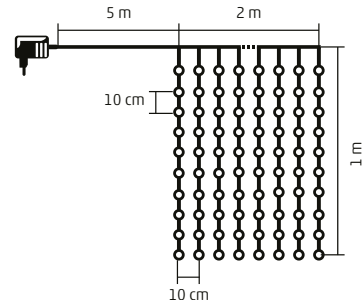

KAF 210C SERIES

PERDEA DE LUMINI CU LED-URI

- pentru exterior și interior
- 21 ghirlande, în total 210 buc LED-uri
- cablu alb
- lumină statică
- alimentare: adaptor de rețea pentru exterior IP44

KAF 210C - albă, rece

KAF 210C/WW - albă, caldă

2 m x 1 m