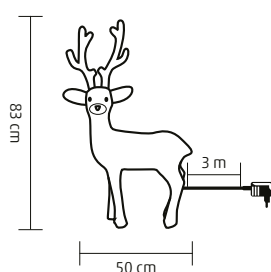

↑120 cm

KDA 40

REN DIN ACRIL

- pentru interior și exterior
- 200 buc LED-uri albe, se poate selecta cu lumină rece sau caldă
- alimentare: adaptor de exterior IP44

↑83 cm

KDA 30

REN DIN ACRIL

- pentru interior și exterior
- 50 buc LED-uri albe, se poate selecta cu lumină rece sau caldă
- alimentare: adaptor de exterior IP44