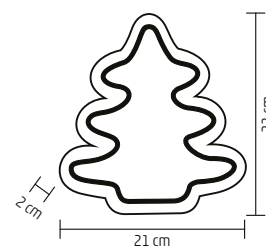

↑39 cm

KAD 27

DECORAȚIUNE DE MASĂ DIN LEMN, STEA

- bandă neon-light cu LED-uri
- lumină albă caldă
- alimentare: 3 x baterii 1,5 V (AA), nu sunt incluse

↑22 cm

KAD 28

DECORAȚIUNE DE MASĂ DIN LEMN, BRĂD

- bandă neon-light cu LED-uri
- lumină albă caldă
- alimentare: 3 x baterii 1,5 V (AA), nu sunt incluse