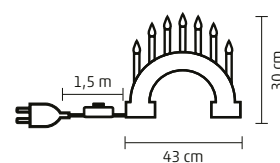

KAD 02

DECOR ARC, CU LUMÂNĂRI

- 7 buc becuri albe cu filet, lumină caldă
- arc din lemn lăcuit
- cablu cu întrerupător, 1,5 m
- cablu alb
- alimentare: 230 V~
- cod bec de rezervă: L 7D