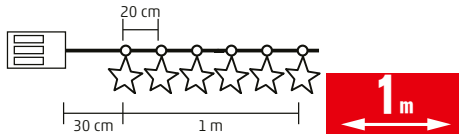

MRLC 6/S

GHIRLANDĂ DECOR OGLINDĂ, STEA

- pentru interior
- lumină LED cu efect de tunel, pe ambele părți
- 6 buc decor stea alb rece, 12 buc LED-uri/decor
- cablu transparent
- comutator pornire/oprire
- alimentare: 3 x baterii 1,5 V (AA), nu sunt incluse

VIDEO