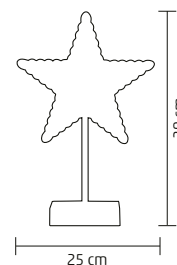

↑39 cm

KAD 27

DECORAȚIUNE DE MASĂ DIN LEMN, STEA

- bandă neon-light cu LED-uri
- lumină albă caldă
- alimentare: 3 x baterii 1,5 V (AA), nu sunt incluse

↑22 cm

KAD 28

DECORAȚIUNE DE MASĂ DIN LEMN, BRĂD

- bandă neon-light cu LED-uri
- lumină albă caldă
- alimentare: 3 x baterii 1,5 V (AA), nu sunt incluse