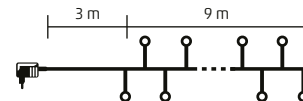

3 m x 0,5 m

MLCS 600/M

GHIRLANDĂ DE LUMINI CLUSTER CU LED-URI MICRO

- pentru exterior și interior
- cablu de culoare argintie
- LED-uri 600 buc multicolor (RYBG) / cul. albă, caldă
- 11 funcții: cul. albă, caldă, colorată, clipire
- mod de funcționare continuu sau 3 feluri de temporizare repetitive care pot fi selectate:
6 h ON / 18 h OFF;
8 h ON / 16 h OFF;
6 h ON / 6 h OFF / 3 h ON / 9 h OFF
- luminozitate reglabilă
- alimentare: adaptor IP44 pentru exterior
- cu telecomandă (baterie CR2025 inclusă)