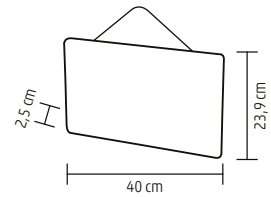

↑32 cm

KLW 40

TABLOU CU LUMINĂ

- decupaje realizate cu laser
- 6 buc LED-uri albe, calde
- OFF/ON (6 h ON / 18 h OFF) timer cu repetare
- alimentare: 2 x baterii 1,5 V (AAA), nu sunt incluse

40 cm

KID 24

DECORAȚIUNE PENTRU UȘĂ CU FIBRĂ OPTICĂ