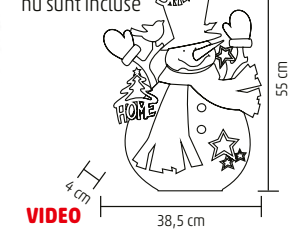

94 cm

KAD 34

DECORAȚIUNE DE MASĂ CU FIBRĂ OPTICĂ

- om de zăpadă
- decorațiune din lemn vopsit
- cu puncte luminoase colorate, cu lumină intermitentă
- cu picior rabatabil pentru suport
- alimentare: 2 x baterii 1,5 V (AA), nu sunt incluse