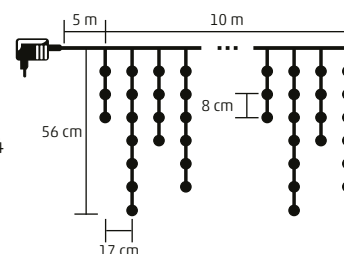

KKF 308 SERIES

PERDEA DE LUMINI LED, TIP SLOI DE GHEAȚĂ

- pentru exterior și interior
- 300 buc LED
- cablu alb
- 8 programe, memorie
- lumină continuă sau timer cu repetare
  6 h ON/18 h OFF
- alimentare: adaptor rețea de exterior IP44