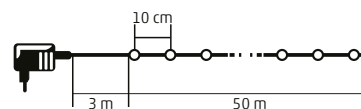

- LED308DM** - 300 buc LED-uri color
- LED308DWH** - 300 LED-uri cu lumina albă rece
- LED308DWW** - 300 LED-uri cu lumina albă caldă

30 m

LED508D SERIES

NEW!

GHIRLANDĂ LUMINOASĂ DOT LED

- design de interior și exterior
- 8 moduri de iluminare, cu memorie
- accesoriu mini tambur de cablu
- temporizator repetativ opțional (6 h ON / 18 h OFF)
- cablu verde
- alimentare: adaptor IP44 pentru exterior