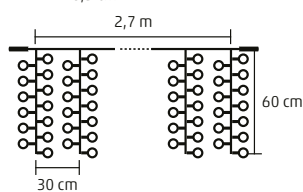

2 m x 2 m

DLF 600/WW - 600 buc LED-uri albe, calde

DLF 600/WH - 600 buc LED-uri albe, reci

- 20 de ghirlande, a câte 30 LED-uri

2 m x 3 m

DLFC 600/WW - 600 buc LED-uri albe, calde

DLFC 600/WH - 600 buc LED-uri albe, reci

- ghirlandă cluster
- 10 de ghirlande, a câte 60 LED-uri

2,7 m x 0,6 m

DLI 200 SERIES

GHIRLANDĂ CU LED-URI, CU LEGARE ÎN SERIE

- pentru interior și exterior
- cablu alb
- lumină fixă

DLI 200/WW - 200 buc LED-uri albe, calde