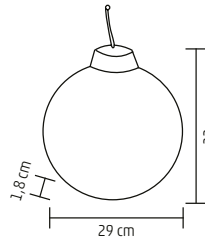

↑32 cm

KLW 40

TABLOU CU LUMINĂ

- decupaje realizate cu laser
- 6 buc LED-uri albe, calde
- OFF/ON (6 h ON / 18 h OFF) timer cu repetare
- alimentare: 2 x baterii 1,5 V (AAA), nu sunt incluse

40 cm

KID 24

DECORAȚIUNE PENTRU UȘĂ CU FIBRĂ OPTICĂ