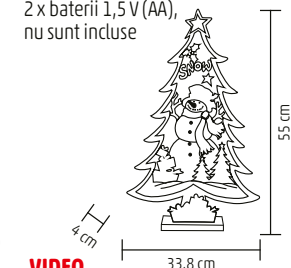

55 cm

KAD 35

DECORAȚIUNE DE MASĂ CU FIBRĂ OPTICĂ

- brad alb
- decorațiune din lemn vopsit
- cu puncte luminoase colorate, cu lumină intermitentă
- alimentare: 2 x baterii 1,5 V (AA), nu sunt incluse

55 cm