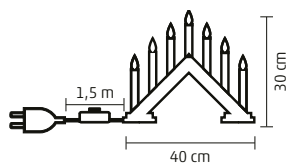

VIDEO

20,2 cm

KAD 01, KAD 03

DECOR PIRAMIDĂ, CU LUMÂNĂRI

- 7 buc becuri albe cu filet, lumină caldă
- cablu cu întrerupător, 1,5 m
- cablu alb
- alimentare: 230 V~
- cod bec de rezervă: L 7D

KAD 01 - lemn lăcuit