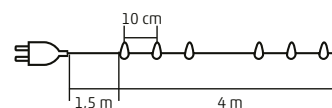

9,9 m

KIL 40C/M

GHIRLANDĂ CU LED-URI

- pentru interior
- 40 buc LED-uri colorate
- decorațiuni colorate pe LED-uri
- cablu verde
- alimentare: 230 V~

4 m

KBC 50

GHIRLANDĂ CU LED-URI, DECOR GLOB

- pentru interior și exterior
- **50 buc LED-uri multicolore, cu schimbarea individuală a culorii**
- decorațiune glob opac
- cablu negru
- alimentare: adaptor de rețea pentru exterior IP 44