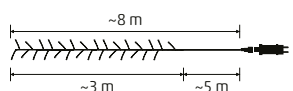

Gama noastră de ghirlande și perdele luminoase inteligente iSparkle poate fi utilizată atât în interior, cât și în exterior și poate fi, **controlată prin intermediul unei aplicații Tuya Smart**, cu ajutorul căreia se pot grupa mai multe produse în aplicație. Prin simpla apăsare a unui buton, puteți transforma în lumină roșie, bradul decorat cu ghirlandă luminoasă cu globuri (LEDS120DV) din camera de zi, perdeaua luminoasă agățată de fereastra bucătăriei (LEDS120CV) și sloiurile de gheață (LEDS108IV-1) de pe terasă. Desigur, dacă doriți, le puteți controla separat. Lumină intermitentă, tranziția, estomparea, efect de focuri de artificii și ar fi dificil să enumerăm cele 64 de moduri diferite de funcționare care rezultă din combinația de culori și jocuri de lumini. **Căutați codurile QR video pe produsele noastre și bucurați-vă de un spectacol de lumini de neegalat!**

LEDS096V

iSPARKLE GHIRLANDĂ LED RGB

VIDEO

- 96 LED-uri RGB
- culoare cablu: verde

9,5 m

LEDS198V

iSPARKLE GHIRLANDĂ LED RGB

VIDEO

- 198 LED-uri RGB
- culoare cablu: verde

19,7 m

LEDS120DV

iSPARKLE GHIRLANDĂ LED RGB CU DECOR GLOB

VIDEO

- 120 LED-uri RGB
- culoare cablu: verde

11,9 m

LEDS120V-C

iSPARKLE GHIRLANDĂ CLUSTER, LED MICRO RGB

VIDEO

- 120 LED-uri RGB
- culoare cablu: argintiu

3 m

LEDS108IV-1

iSPARKLE GHIRLANDĂ LED RGB, SLOI DE GHEAȚĂ

VIDEO

- 108 LED-uri RGB
- 6/3/6/3...ghirlande, 24 ghirlande
- culoare cablu: transparent

3 m x 0,5 m

LEDS144C-APP

iSPARKLE SET GHIRLANDE LED RGB

VIDEO

- 144 LED-uri RGB
- lung. ghirlandă 8x1,8 m
- 18 LED-uri pe o ghirl.
- culoare cablu: verde

8x1,8 m

LEDS120CV-2

iSPARKLE PERDEA DE LUMINI LED MICRO RGB

VIDEO

- 120 LED-uri RGB
- 6 buc ghirlande
- culoare cablu: argintiu

2 m x 2 m

LEDS120CV

iSPARKLE PERDEA DE LUMINI LED RGB

VIDEO