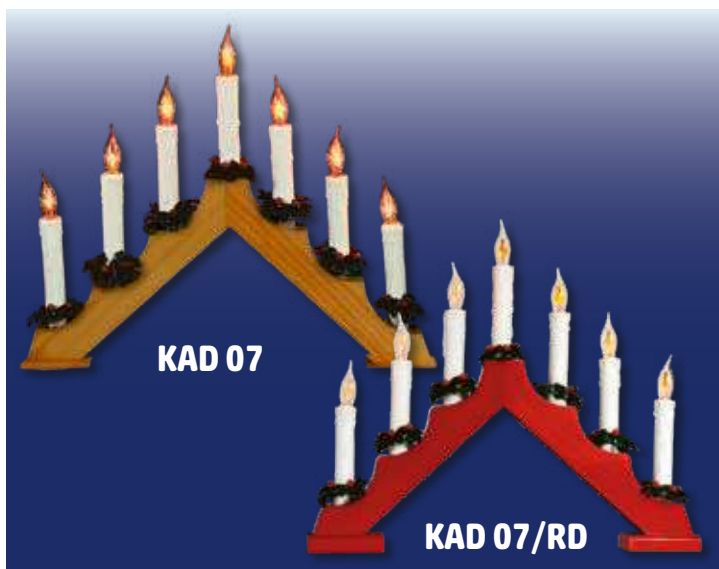

KAD 07, KAD 07/RD

DECOR PIRAMIDĂ, CU LUMÂNĂRI

- 7 buc becuri roșii, formă de flacără
- cablu cu întrerupător, 1,5 m
- cablu alb
- alimentare: 230 V~
- cod bec de rezervă: L 2040C/E10

KAD 07 - lemn lăcuit

KAD 07/RD - lemn vopsit roșu

↑33 cm