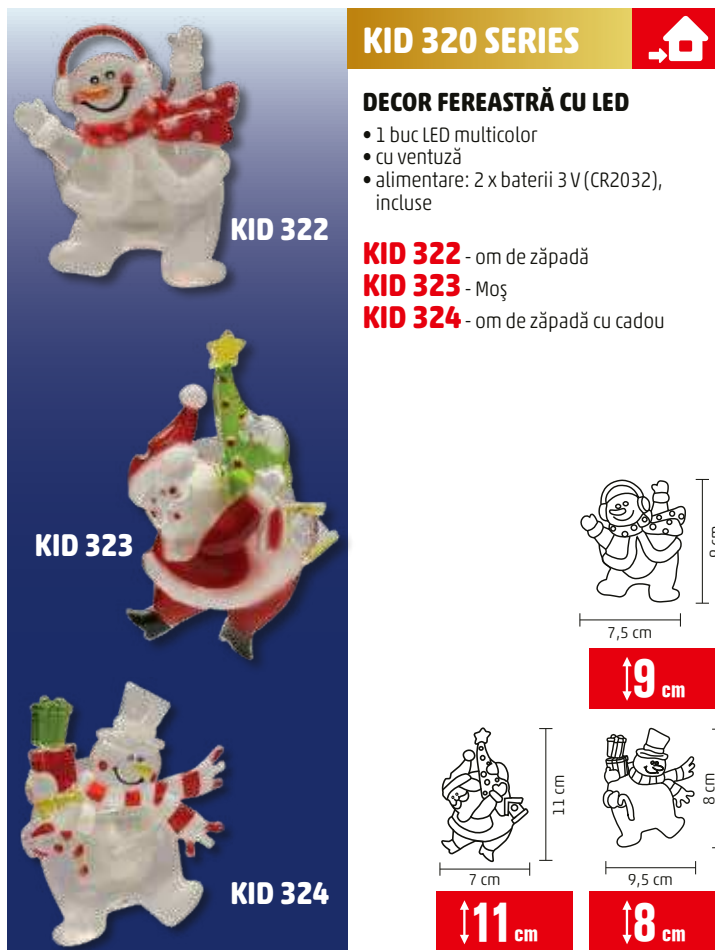

KID 320 SERIES

DECOR FEREASTRĂ CU LED

- 1 buc LED multicolor
- cu ventuză
- alimentare: 2 x baterii 3 V (CR2032), incluse

1. **KID 322** - om de zăpadă
   KID 323 - Moș
   KID 324 - om de zăpadă cu cadou

↑9 cm

↑11 cm

↑8 cm