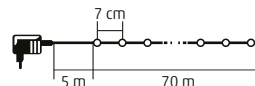

35 m

- 1000 buc LED-uri
- **KKL 1000C/WH** - albă, rece
- **KKL 1000C/WW** - albă, caldă