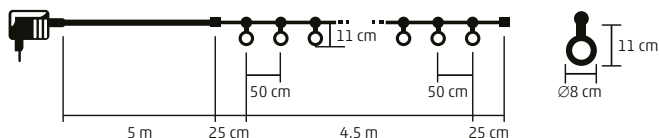

LPL 10 GLOBE

GHIRLANDĂ PARTY CU MICROLED, ÎNSERABILĂ

- pentru interior și exterior
- abajur din plastic, clar, de Ø8 cm
- 10 buc globuri LED cu lumină albă, caldă
- în fiecare glob 18 LED-uri fixe și 2 intermitente
- în total 200 de micro LED-uri
- cablu de cauciuc negru
- alimentare: adaptor de rețea IP44 pentru exterior

La o singură conexiune de rețea pot fi conectate până la 3 produse (30 buc globuri LED)! Nu poate fi legat în serie cu nici un alt produs!

4,5 m