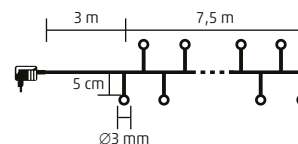

LC 768/M - multicoloră

LC 768/WH - albă, rece

LC 768/WW - albă, caldă