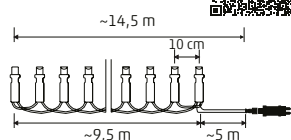

LEDS096V

iSPARKLE GHIRLANDĂ LED RGB

VIDEO

- 96 LED-uri RGB
- culoare cablu: verde

9,5 m