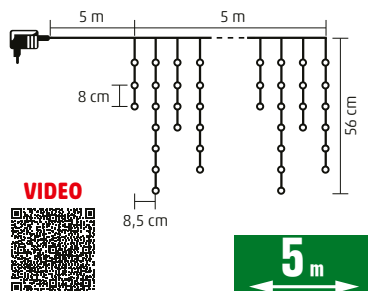

KAF 300L 5M, KAF 600L 10M

PERDEA DE LUMINI CU LED-URI, STRĂLUCITOARE

- pentru exterior și interior
- cablu alb
- alimentare: adaptor de rețea pentru exterior IP44

KAF 300L 5M

- 300 buc LED-uri albe cu lumină caldă, statică și în fiecare a doua ghirlandă clipește un LED cu lumină albă, rece

5 m

KAF 600L 10M

- 600 buc LED-uri albe cu lumină caldă, statică și în fiecare a doua ghirlandă clipește un LED cu lumină albă, rece