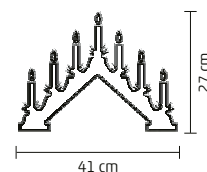

↑27 cm

KDC 01

CĂSUȚĂ DE IARNĂ CU LUMINĂ LED, COLORATĂ

- pentru interior
- **12 feluri de căsuțe colorate**
- material din polyresin
- alimentare: 2 x 1,5 V (LR44) baterii tip buton, incluse
- **12 buc/display**