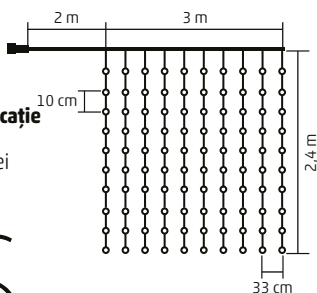

MLF 240 RGB SMART

PERDEA DE LUMINI SMART, CU LED-URI MICRO

- pentru interior
- **240 buc LED-uri RGB micro**
- 10 ghirlande a câte 24 LED-uri
- **poate fi controlată prin telecomandă și aplicație**
- selectare 16 culori fixe, 8 moduri dinamice, temporizatoare, control al luminozității/vitezei
- alimentare: USB (adaptorul nu este inclus)
- baterie pentru telecomandă (CR2025) inclusă

3 m x 2,4 m

VIDEO