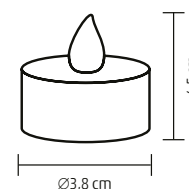

↑10 cm

CD 2/WX

CANDELĂ TIP PASTILĂ CU LED-URI

- LED portocaliu
- alimentare: 1 baterie tip buton 3 V (CR2032), inclusă
- 2 buc./blister

∅3,8 cm

CD 6/WH

CANDELĂ TIP PASTILĂ CU LED-URI

- LED portocaliu
- alimentare: 1 baterie tip buton 3 V (CR2032), inclusă
- 6 buc./blister