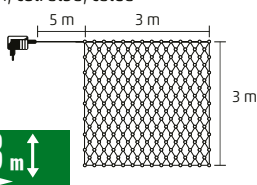

6 m x 4 m

KLN 240C/WH

- 240 buc LED-uri, cul. albă, rece

KLN 240C/WW

- 240 buc LED-uri, cul. albă, caldă

3 m x 3 m

KLN 160C/WH

- 160 buc LED-uri, cul. albă, rece