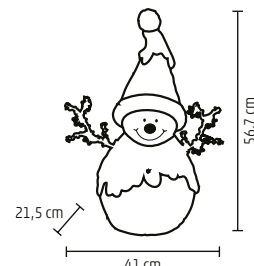

↑↓ 10 cm

KDC 48

FIGURINĂ CERAMICĂ CU LED

- Moș Crăciun
- iluminat cu LED alb cald
- alimentare: 3 x baterii 1,5 V (AA), nu sunt incluse

↑66 cm

KDC 29

FIGURINĂ CERAMICĂ CU LED

- om de zăpadă
- 12 buc LED-uri albe, calde
- alimentare: 3 x baterii 1,5 V (AA), nu sunt incluse