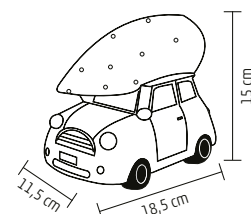

↑56,7 cm

KDCA 21

FIGURINĂ CERAMICĂ CU LED

- locomotivă roșie cu brad
- 10 LED-uri cu lumină albă caldă
- alimentare: 2 x baterii 1,5 V (AAA), nu sunt incluse

↑21 cm

KDCA 15

FIGURINĂ CERAMICĂ CU LED

- mașină albă cu brad
- 11 LED-uri cu lumină albă caldă
- alimentare: 2 x baterii 1,5 V (AAA), nu sunt incluse