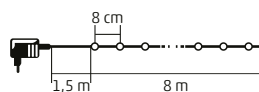

8 m

- 200 buc LED-uri

KII 200/M - multicoloră
KII 200/WH - albă, rece
KII 200/WW - albă, caldă