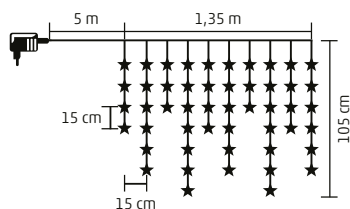

KAF 50L

**PERDEA DE LUMINI CU LED-URI,
DECOR STEA**

- pentru interior
- 50 buc stele de 5 cm,
- 50 buc LED-uri albe, lumină rece
- cablu transparent
- lumină statică; în fiecare ghirlandă ultima stea clipește
- alimentare: adaptor pentru interior

1,35 m