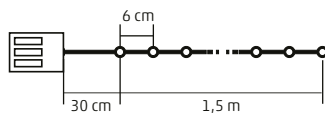

**4 x 5 buc/DISPLAY TRY ME,
disponibil doar în display,
modele mixte!**

1,9 m

KLG 25

**GHIRLANDĂ DE LUMINI
CU MICROLED-URI ȘI MĂRGELE**

- pentru interior
- 25 buc LED-uri albe, lumină caldă
- decor mărgelă din acril
- cablu transparent
- comutator pornire/oprire
- alimentare: 3 x baterii 1,5 V (AA), nu sunt incluse