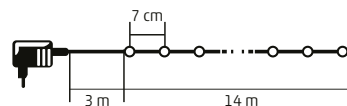

LC 768 SERIES

GHIRLANDĂ LED CLUSTER

- pentru exterior și interior
- 768 buc LED-uri de Ø3 mm
- cablu negru
- 8 funcții, cu memorie
- luminozitate reglabilă
- mod de funcționare continuu sau 3 tipuri de timer cu repetare:
  6 h ON / 18 h OFF; 8 h ON / 16 h OFF; 6 h ON / 6 h OFF / 3 h ON / 9 h OFF
- cu telecomandă (baterie CR2025, inclusă)
- alimentare: adaptor de exterior IP44

LC 768/M - multicoloră

LC 768/WH - albă, rece

LC 768/WW - albă, caldă

7,5 m

LED 102R/WW/M

GHIRLANDĂ CU LED-URI DUAL COLOR

- pentru exterior și interior
- 100 buc LED-uri albe, calde/color
- cablu negru
- 2 combinații de culoare: alb cald cu lumină statică / colorat cu lumină statică
- timer cu repetare 6h ON/18h OFF
- telecomandă
- alimentare telecomandă: 1 x baterie tip buton CR2025, inclusă
- alimentare: adaptor de rețea pentru exterior IP44

VIDEO

7 m

LED 202R/WW/M

GHIRLANDĂ CU LED-URI DUAL COLOR

- pentru exterior și interior
- 200 buc LED-uri albe, calde/color
- cablu negru
- 2 combinații de culoare: alb cald cu lumină statică / colorat cu lumină statică
- timer cu repetare 6h ON/18h OFF
- telecomandă
- alimentare telecomandă: 1 x baterie tip buton CR2025, inclusă
- alimentare: adaptor de rețea pentru exterior IP44

VIDEO

14 m