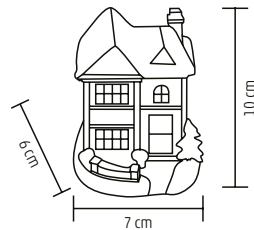

↑27 cm

KDC 01

CĂSUȚĂ DE IARNĂ CU LUMINĂ LED, COLORATĂ

- pentru interior
- **12 feluri de căsuțe colorate**
- material din polyresin
- alimentare: 2 x 1,5 V (LR44) baterii tip buton, incluse
- **12 buc/display**