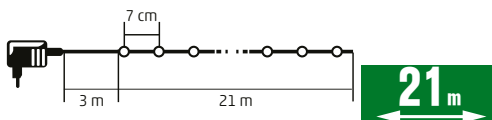

LED305WWWH

GHIRLANDĂ LUMINOASĂ LED ÎN DOUĂ CULORI

- design de interior și exterior
- 300 LED-uri cu lumina albă caldă/ albă rece
- cablu negru
- 5 funcții: lumină fixă alb cald
  lumină intermitentă alb cald
  lumină fixă alb rece
  lumină intermitentă alb rece
  alternat lumină intermitentă alb cald/alb rece
- adaptor de alimentare IP44 pentru exterior inclus