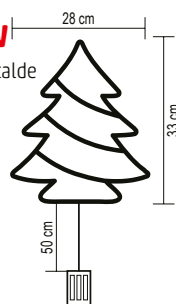

KID 502 B/M

- 35 buc LED-uri color

↑33 cm