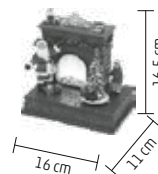

VIDEO

16,5 cm