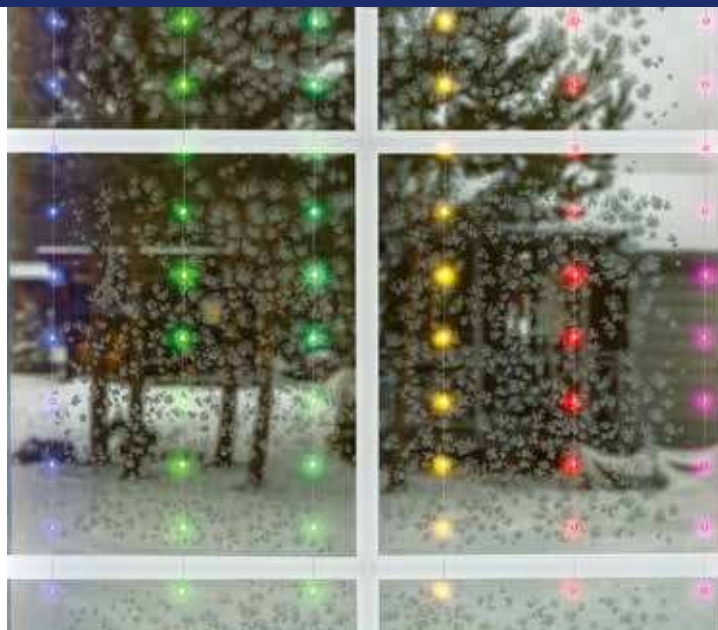

3 m x 2,4 m

VIDEO

MLF 400/WW

PERDEA DE LUMINI CU MICROLED-URI

- pentru exterior și interior
- 20 ghirlande, a câte 20 LED-uri pe ghirlandă
- cablu transparent
- în total 400 buc microLED-uri, lumină strălucitoare
- alimentare: adaptor de rețea pentru exterior IP44