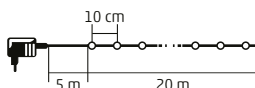

KKL 200F/WW

- 200 buc LED-uri albe, calde lumină statică, fiecare al 10-lea LED clipește alb cald

VIDEO

20 m

KKL 500F SERIES

GHIRLANDĂ CU LED-URI, SCLIPITOARE

- pentru exterior și interior
- **cablu alb**
- cablu de alimentare 5 m
- alimentare: adaptor de rețea pentru exterior IP44

KKL 500F/WH

- 500 buc LED-uri albe, calde lumină statică, fiecare al 10-lea LED clipește alb rece

KKL 500F/WW

- 500 buc LED-uri albe, calde lumină statică, fiecare al 10-lea LED clipește alb cald