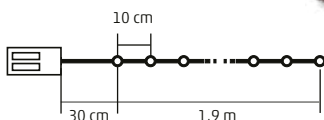

RLS5WW

NEW!

**BANDĂ CU LED-URI
CU MODELE**

- design exterior și interior
- 50 buc LED-uri cu lumina albă caldă
- suport pentru baterii IP44 cu 8 funcții
- temporizator 6 h ON / 18 h OFF
- sursă de alimentare: 3 baterii x 1,5 V (AA), nu sunt incluse

6h ON
AUTO
18h OFF

5 m

SML100WW

NEW!

**GHIRLANDĂ SOLARĂ
CU LED-URI MICRO**

- versiune de interior și exterior
- 100 de micro LED-uri albe, calde
- se încarcă în timpul zilei, luminează în întuneric (max. 8 ore)
- panoul solar poate fi conectat la priză sau fixat pe perete
- moduri: oprit, lumină continuă sau intermitentă
- baterie înlocuibilă: 1 x 600 mAh Ni-MH, inclusă
- fir transparent

5 m

**TRY ME!
DISPLAY**

ML 23/WW

GHIRLANDĂ CU MICROLED-URI

- pentru interior
- 4 ghirlande din următoarele figurine: ren, clopot, înger, fulg de zăpadă
- 20 buc microLED alb cald
- cablu subțire, transparent
- **ON/OFF/TIMER (6 h ON/18 h OFF) timer cu repetare**
- alimentare: 2 x baterii 1,5 V (AA), nu sunt incluse

**4 x 5 buc/DISPLAY TRY ME,
disponibil doar în display,
modele mixte!**

1,9 m

KLG 25

**GHIRLANDĂ DE LUMINI
CU MICROLED-URI ȘI MĂRGELE**

- pentru interior
- 25 buc LED-uri albe, lumină caldă
- decor mărgelă din acril
- cablu transparent
- comutator pornire/oprire
- alimentare: 3 x baterii 1,5 V (AA), nu sunt incluse

1,5 m

ML 21/WW

**GHIRLANDĂ "CRISTAL"
CU MICROLED-URI**

- pentru interior
- 20 buc LED-uri albe, calde
- decor din acril tip cristal
- cablu transparent
- comutator pornire/oprire
- alimentare: 2 x baterii 1,5 V (AA), nu sunt incluse

1,9 m