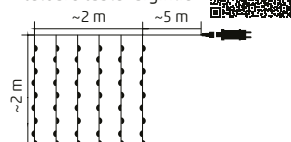

LEDS120CV-2

iSPARKLE PERDEA DE LUMINI LED MICRO RGB

VIDEO

- 120 LED-uri RGB
- 6 buc ghirlande
- culoare cablu: argintiu

2 m x 2 m