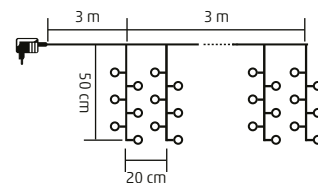

MLF 300/WW

PERDEA DE LUMINI CLUSTER CU MICROLED-URI

- pentru exterior și interior
- 300 buc LED-uri cul. albă, caldă
- cablu transparent
- 8 funcții
- luminozitate reglabilă
- 6h ON / 18h OFF timer cu repetare
- alimentare: adaptor IP44 pentru exterior
- cu telecomandă (baterie buton CR2025, inclusă)

3 m x 0,5 m

MLCS 600/M

GHIRLANDĂ DE LUMINI CLUSTER CU LED-URI MICRO

- pentru exterior și interior
- cablu de culoare argintie
- LED-uri 600 buc multicolor (RYBG) / cul. albă, caldă
- 11 funcții: cul. albă, caldă, colorată, clipire
- mod de funcționare continuu sau 3 feluri de temporizare repetitive care pot fi selectate:
  6 h ON / 18 h OFF;
  8 h ON / 16 h OFF;
  6 h ON / 6 h OFF / 3 h ON / 9 h OFF
- luminozitate reglabilă
- alimentare: adaptor IP44 pentru exterior
- cu telecomandă (baterie CR2025 inclusă)

9 m

VIDEO

ML RGB SMART

GHIRLANDĂ SMART CU MICROLED

- pentru interior
- **control prin aplicație:** 29 moduri de funcționare dinamice, sincronizat la muzică, timer, control luminozitate/viteză (1-100%)
- **selecție culoare: culorile pot fi setate după preferințe**
- alimentare: USB (adaptorul nu este inclus)

VIDEO

ML 200 RGB SMART

- 200 buc RGB LED

20 m

ML 100 RGB SMART

- 100 buc RGB LED

10 m

ML 112 RGB

GHIRLANDĂ MICROLED CU TELECOMANDĂ

- pentru interior
- 100 buc RGB LED
- **12 efecte luminoase, dinamice**
- selecție lumină statică, 12 culori
- **selecție din două tipuri de timer cu repetare:**
  4 h ON / 20 h OFF sau 8 h ON / 16 h OFF
- alimentare: USB (adaptorul nu este inclus)
- cu telecomandă (baterie CR2025 inclusă)

VIDEO

10 m