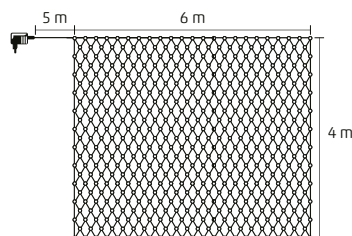

KLN 400C/WH

- 400 buc LED-uri, cul. albă, rece

6 m x 4 m