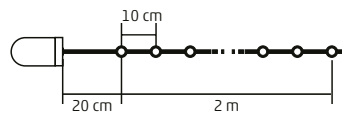

MLF 26 SERIES

GHIRLANDĂ CU LED-URI MICRO

- pentru interior
- 20 LED-uri micro, tip punct
- cablu subțire, transparent
- funcțiile butonului: **TIMER (6 h ON / 18 h OFF) / ON / OFF**
- alimentare: 2 x baterii tip buton 3 V (CR2032), incluse