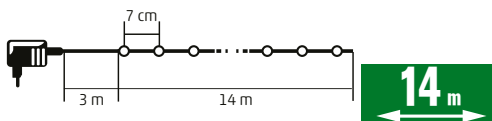

LED 105/WW/M

GHIRLANDĂ CU LED-URI DUAL COLOR

- pentru exterior și interior
- 100 buc LED-uri albe, calde/multicolor
- cablu negru
- 5 funcții: multicolor, lumină statică
  multicolor, lumină intermitentă
  albă caldă, lumină statică
  albă caldă, lumină intermitentă
  alternat multicolor / albă caldă, lumină intermitentă
- alimentare: adaptor de rețea pentru exterior IP44

VIDEO

LED 205/WW/M

GHIRLANDĂ CU LED-URI DUAL COLOR

- pentru exterior și interior
- 200 buc LED-uri albe, calde/multicolor
- cablu negru
- 5 funcții: multicolor, lumină statică
  multicolor, lumină intermitentă
  albă caldă, lumină statică
  albă caldă, lumină intermitentă
  alternat multicolor / albă caldă, lumină intermitentă
- alimentare: adaptor de rețea pentru exterior IP44

VIDEO

LED205WWWH

GHIRLANDĂ LUMINOASĂ LED ÎN DOUĂ CULORI

- design de interior și exterior
- 200 LED-uri cu lumina albă caldă/ albă rece
- cablu negru
- 5 funcții: lumină fixă alb cald
  lumină intermitentă alb cald
  lumină fixă alb rece
  lumină intermitentă alb rece
  alternat lumină intermitentă alb cald/alb rece
- adaptor de alimentare IP44 pentru exterior inclus

LED305WWWH

GHIRLANDĂ LUMINOASĂ LED ÎN DOUĂ CULORI

- design de interior și exterior
- 300 LED-uri cu lumina albă caldă/ albă rece
- cablu negru
- 5 funcții: lumină fixă alb cald
  lumină intermitentă alb cald
  lumină fixă alb rece
  lumină intermitentă alb rece
  alternat lumină intermitentă alb cald/alb rece
- adaptor de alimentare IP44 pentru exterior inclus