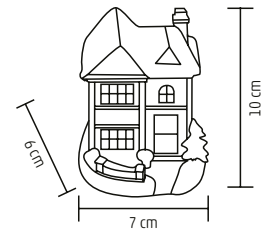

↑↓ 10 cm

KDC 02

CĂSUȚĂ DE IARNĂ CU LUMINĂ LED, ALBĂ

- pentru interior
- **12 feluri de căsuțe albe**
- material din polyresin
- alimentare: 2 x 1,5 V (LR44) baterii tip buton, incluse
- **12 buc/display**