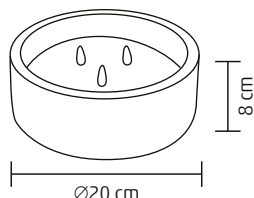

14,5 cm

23 cm

38 cm

VIDEO

↑38 cm

CDL 20

**CANDELĂ DIN PIATRĂ CU LED**

- 3 buc LED alb cald, intermitent, în formă de flacără
- cu ceară naturală
- **timer cu repetare 6 h ON / 18 h OFF**
- alimentare: 3 x baterii 1,5 V (AA), nu sunt incluse