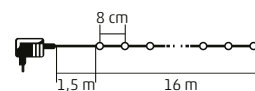

4 m

- 100 buc LED-uri

KII 100B/M - multicoloră

KII 100B/WW - albă, caldă

8 m

- 200 buc LED-uri

KII 200B/M - multicoloră

16 m