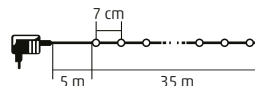

KKL SERIES

GHIRLANDĂ CU LED-URI

- pentru exterior și interior
- lumină statică
- cablu verde
- alimentare: adaptor de rețea pentru exterior IP44

- 500 buc LED-uri
- **KKL 500C/M** - multicoloră
- **KKL 500C/WH** - albă, rece
- **KKL 500C/WW** - albă, caldă