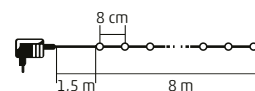

4 m

- 100 buc LED-uri

KII 100B/M - multicoloră

KII 100B/WW - albă, caldă

8 m

- 200 buc LED-uri

KII 200B/M - multicoloră

16 m