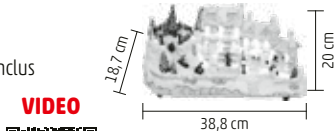

VIDEO

↑↓ 19 cm

DRM 16

DIORAMĂ, CASĂ ALBĂ

- pentru interior
- cu lumină LED albă
- cu brad rotativ
- alimentare: adaptor de rețea pentru interior, inclus

VIDEO

38,8 cm

DRM 10