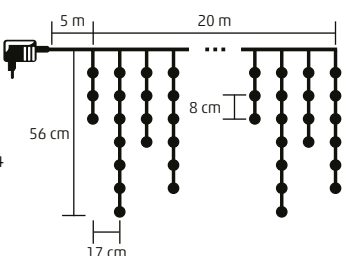

- KKF 308/BL - albastru
- KKF 308/M - colorat
- KKF 308/WH - albă, rece
- KKF 308/WW - albă, caldă

KKF 608 SERIES

PERDEA DE LUMINI LED, TIP SLOI DE GHEAȚĂ

- pentru exterior și interior
- 600 buc LED
- cablu alb
- 8 programe, memorie
- lumină continuă sau timer cu repetare
6 h ON/18 h OFF
- alimentare: adaptor rețea de exterior IP44