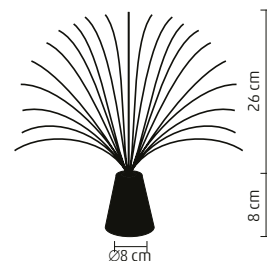

- globuri luminate cu LED
- 4 buc LED-uri albe, calde
- alimentare: 2 x baterii tip buton 1,5 V (LR44), incluse

↑17 cm

FOL 1

LAMPĂ CU LED CU FIR OPTIC

- corp de lampă Ø8 x 8 cm
- fire optice cu lungime de 26 cm
- 3 buc LED-uri (roșu/albastru/verde)
- schimbarea continuă a culorii
- alimentare: baterii 3 x AA, nu sunt incluse