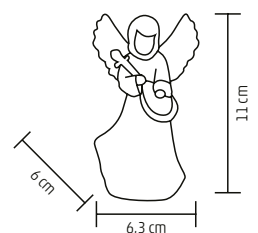

↑↓ 10 cm

KDC 48

FIGURINĂ CERAMICĂ CU LED

- Moș Crăciun
- iluminat cu LED alb cald
- alimentare: 3 x baterii 1,5 V (AA), nu sunt incluse

↑66 cm

KDC 29

FIGURINĂ CERAMICĂ CU LED

- om de zăpadă
- 12 buc LED-uri albe, calde
- alimentare: 3 x baterii 1,5 V (AA), nu sunt incluse