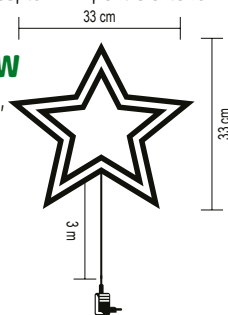

KID503M

- 35 buc LED-uri color

↑33 cm