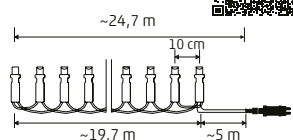

LEDS198V

iSPARKLE GHIRLANDĂ LED RGB

VIDEO

- 198 LED-uri RGB
- culoare cablu: verde

19,7 m