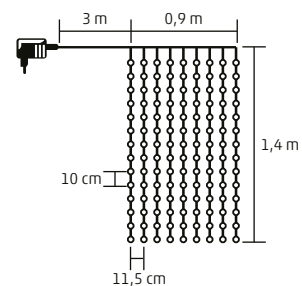

KIN 126C SERIES

PERDEA DE LUMINI CU LED-URI

- pentru interior
- 126 buc LED-uri
- cablu alb
- 9 ghirlande a câte 14 LED-uri
- alimentare: adaptor de rețea pentru interior

KIN 126C/WH - albă, rece

KIN 126C/WW - albă, caldă

0,9 m x 1,4 m

KIN 168C SERIES

PERDEA DE LUMINI CU LED-URI

- pentru interior
- 168 buc LED-uri
- cablu alb
- 12 ghirlande a câte 14 LED-uri
- alimentare: adaptor de rețea pentru interior

KIN 168C/WH - albă, rece

KIN 168C/WW - albă, caldă

1,2 m x 1,4 m

KAF 210C SERIES

PERDEA DE LUMINI CU LED-URI

- pentru exterior și interior
- 21 ghirlande, în total 210 buc LED-uri
- cablu alb
- lumină statică
- alimentare: adaptor de rețea pentru exterior IP44

KAF 210C - albă, rece

KAF 210C/WW - albă, caldă

2 m x 1 m

KIN 294C SERIES

PERDEA DE LUMINI CU LED-URI

- pentru interior și exterior
- 21 ghirlande, 14 LED-uri pe ghirlandă
- fir alb
- alimentare: adaptor de rețea pentru exterior IP44

KIN 294C/WH

- 294 buc LED-uri albe reci, cu lumină fixă

KIN 294C/WW

- 294 buc LED-uri albe calde, cu lumină fixă

2 m x 1,4 m