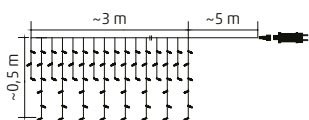

iSPARKLE GHIRLANDĂ CLUSTER, LED MICRO RGB

VIDEO

- 120 LED-uri RGB
- culoare cablu: argintiu

3 m

LEDS108IV-1

iSPARKLE GHIRLANDĂ LED RGB, SLOI DE GHEAȚĂ

VIDEO

- 108 LED-uri RGB
- 6/3/6/3...ghirlande, 24 ghirlande
- culoare cablu: transparent