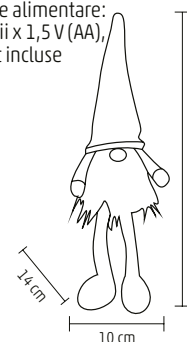

↑40 cm

NEW!

KDD44

ELF CU PICIOARE ATÂRNATE CU LED-URI

- design de interior
- cu iluminare cu LED cu lumină albă caldă
- cu buton pornire/oprire
- sursă de alimentare: 2 baterii x 1,5 V (AA), nu sunt incluse