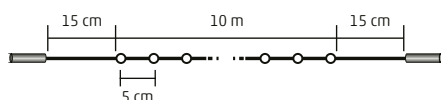

2 m x 2 m

DLF 600/WW - 600 buc LED-uri albe, calde

DLF 600/WH - 600 buc LED-uri albe, reci

- 20 de ghirlande, a câte 30 LED-uri

2 m x 3 m

DLFC 600/WW - 600 buc LED-uri albe, calde

DLFC 600/WH - 600 buc LED-uri albe, reci

- ghirlandă cluster
- 10 de ghirlande, a câte 60 LED-uri

2,7 m x 0,6 m

DLI 200 SERIES

GHIRLANDĂ CU LED-URI, CU LEGARE ÎN SERIE

- pentru interior și exterior
- cablu alb
- lumină fixă

DLI 200/WW - 200 buc LED-uri albe, calde