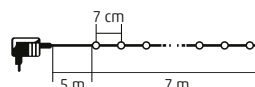

LED 108C, LED 208C SERIES

GHIRLANDĂ CU LED-URI

- pentru exterior și interior
- 8 programe, memorie
- cablu verde
- alimentare: adaptor de rețea pentru exterior IP44

- 100 buc LED-uri
- **LED 108C/M** - multicoloră
- **LED 108C/WH** - albă, rece
- **LED 108C/WW** - albă, caldă