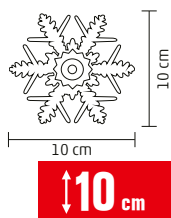

KID 320 SERIES

DECOR FEREASTRĂ CU LED

- 1 buc LED multicolor
- cu ventuză
- alimentare: 2 x baterii 3 V (CR2032), incluse

1. **KID 322** - om de zăpadă
   KID 323 - Moș
   KID 324 - om de zăpadă cu cadou