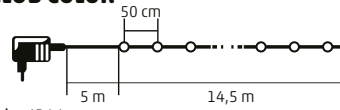

9,5 m

LPL 30/M

GHIRLANDĂ CU LED-URI, DECOR GLOB COLOR

- pentru interior și exterior
- 30 buc globuri colorate cu LED
- globuri din plastic de 5 cm
- cablu negru
- alimentare: adaptor de rețea pentru exterior IP44