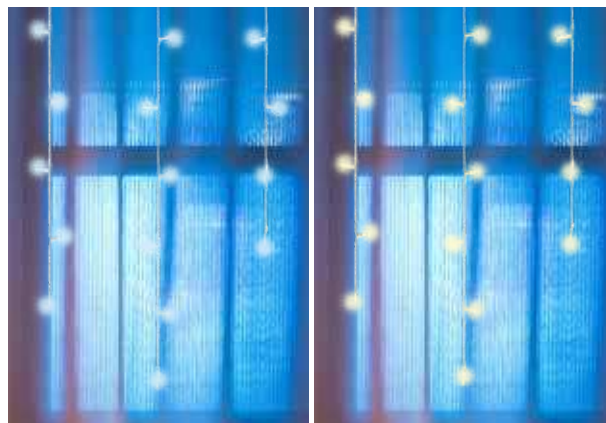

KAF 300L 5M, KAF 600L 10M

PERDEA DE LUMINI CU LED-URI, STRĂLUCITOARE

- pentru exterior și interior
- cablu alb
- alimentare: adaptor de rețea pentru exterior IP44

KAF 300L 5M

- 300 buc LED-uri albe cu lumină caldă, statică și în fiecare a doua ghirlandă clipește un LED cu lumină albă, rece

5 m

KAF 600L 10M

- 600 buc LED-uri albe cu lumină caldă, statică și în fiecare a doua ghirlandă clipește un LED cu lumină albă, rece

10 m

KAF 50C LED SERIES

PERDEA DE LUMINI CU LED-URI, TIP SLOI DE GHEAȚĂ

- pentru interior
- 50 buc LED-uri, lumină statică
- cablu alb
- ghirlande cu 5/4/5/6/5/4/5/6/4/6 LED-uri
- alimentare: adaptor de rețea pentru interior

- KAF 50C LED/WH - albă, rece
- KAF 50C LED/WW - albă, caldă

0,81 m

KLN SERIES

PLASĂ CU LED-URI

- pentru exterior și interior
- cablu verde
- alimentare: adaptor de rețea pentru exterior IP44

KLN 400C/WH

- 400 buc LED-uri, cul. albă, rece

6 m x 4 m

KLN 240C/WH

- 240 buc LED-uri, cul. albă, rece

KLN 240C/WW

- 240 buc LED-uri, cul. albă, caldă

3 m x 3 m

KLN 160C/WH

- 160 buc LED-uri, cul. albă, rece

KLN 160C/WW

- 160 buc LED-uri, cul. albă, caldă

2 m x 1,5 m