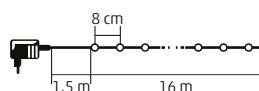

4 m

- 100 buc LED-uri

KII 100/BL - albastră
KII 100/M - multicoloră
KII 100/P - pink
KII 100/R - roșie
KII 100/T - turcoaz
KII 100/WH - albă, rece
KII 100/WW - albă, caldă

8 m

- 200 buc LED-uri

KII 200/M - multicoloră
KII 200/WH - albă, rece
KII 200/WW - albă, caldă