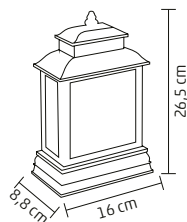

FELINAR CU LICHID ȘI SCLIPICI, MOȘ

- pentru interior
- cu lumină LED
- **ON/OFF/TIMER (6 h ON/18 h OFF)**
- temporizare cu repetare
- material: plastic
- alimentare: 3 x baterii 1,5 V (AA), nu sunt incluse