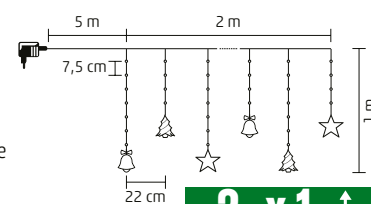

**PERDEA DE LUMINI
CU FIGURINE ȘI MICROLED**

- pentru interior și exterior
- 186 buc LED-uri albe reci
- cablu transparent
- 10 buc ghirlande luminoase cu figurine variate: clopot, brad, stea
- alimentare: adaptor de exterior IP44