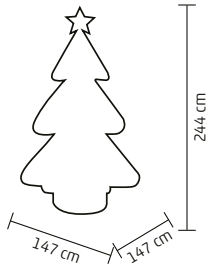

KD 240 K

BRAD GONFLABIL

- pentru interior și exterior
- rezistent la ploaie și zăpadă
- cu proiector LED și LED-uri intermitente incluse
- ventilator integrat pentru umflare
- 6 buc țărushi și 3 buc șnur textil incluse
- alimentare: adaptor de exterior
- lungime cablu adaptor: 1,8 m

↑244 cm

KD 240 M

MOȘ GONFLABIL

- pentru interior și exterior
- rezistent la zăpadă și ploaie
- iluminat: 3 buc LED-uri, culoare albă
- ventilator încorporat pentru umflare
- inclus: 6 buc țărushi și 3 x 2 m cablu de fixare
- alimentare: adaptor rețea de exterior
- lungime cablu adaptor: 1,8 m

↑243 cm

KD 120 H

OM DE ZĂPADĂ GONFLABIL

- pentru interior și exterior
- rezistent la zăpadă și ploaie
- iluminat: 3 buc LED-uri albe
- ventilator încorporat pentru umflare
- inclus: 4 buc țărushi și 2 x 1 m cablu de fixare
- alimentare: adaptor rețea de exterior
- lungime cablu adaptor: 1,8 m

↑122 cm

KDP 120 H

OM DE ZĂPADĂ GONFLABIL

- pentru interior și exterior
- rezistent la zăpadă și ploaie
- suprafață moale, plușată
- iluminat: 3 buc LED-uri albe
- ventilator încorporat pentru umflare
- inclus: 4 buc țărushi și 2 x 1 m cablu de fixare
- alimentare: adaptor rețea de exterior
- lungime cablu adaptor: 1,8 m

↑122 cm

KD 150 CS

HALLOWEEN, SCHELET GONFLABIL

- pentru interior și exterior
- rezistent la ploaie și zăpadă
- cu proiector LED încorporat
- ventilator integrat pentru umflare
- 4 buc țărushi și 2 buc șnur textil incluse
- alimentare: adaptor de exterior
- lungime cablu adaptor: 1,8 m

↑152 cm

VIDEO

KD 180 T

HALLOWEEN, DOVLEAC GONFLABIL CU PĂLĂRIE

- pentru interior și exterior
- rezistent la ploaie și zăpadă
- cu proiector LED încorporat
- ventilator integrat pentru umflare
- 4 buc țărushi și 2 buc șnur textil incluse
- alimentare: adaptor de exterior
- lungime cablu adaptor: 1,8 m

↑183 cm

VIDEO