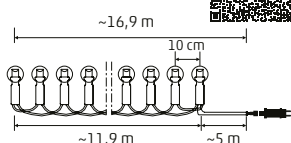

- 198 LED-uri RGB
- culoare cablu: verde

19,7 m

LEDS120DV

iSPARKLE GHIRLANDĂ LED RGB CU DECOR GLOB

VIDEO

- 120 LED-uri RGB
- culoare cablu: verde

11,9 m

LEDS120V-C