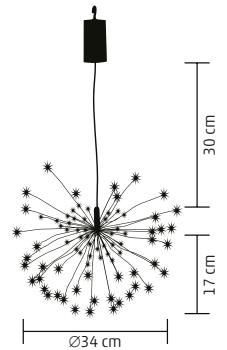

14,5 m

MFW 120/WW

DECOR ARTIFICII CU LED-URI MICRO

- pentru interior și exterior
- 120 buc LED-uri cul. albă, caldă
- 60 buc fire de 17 cm, care pot fi modelate după plac
- 8 funcții
- timer cu repetare 6 h ON / 18 h OFF
- luminozitate reglabilă
- cu telecomandă (baterie CR2025 inclusă)
- cablu de culoare argintie
- alimentare: 4 x baterii 1,5 V (AA), nu sunt incluse