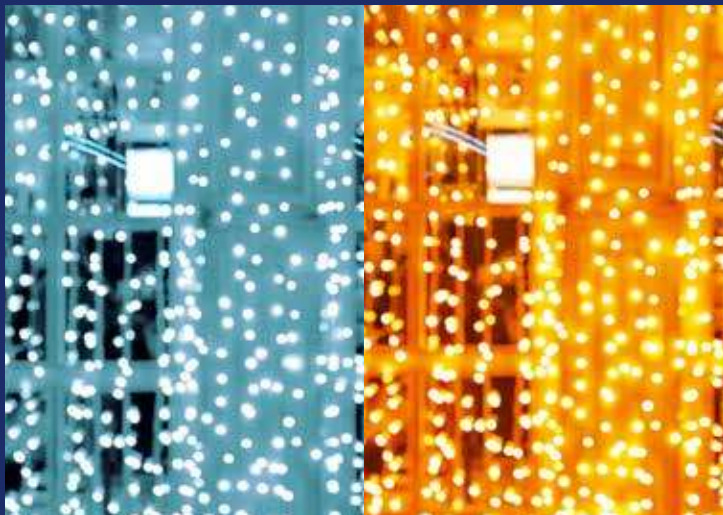

KAF200D SERIES

NEW!

CORTINĂ LUMINOASĂ DOT LED

- design de interior și exterior
- 8 moduri de iluminare, cu memorie
- temporizator repetativ opțional (6 h ON / 18 h OFF)
- cablu transparent
- alimentare: adaptor IP44 pentru exterior