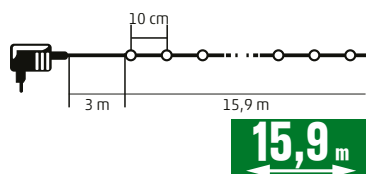

ML 160/WW

- 160 buc LED-uri micro, cul. albă, caldă

ML 80/WH

- 80 buc LED-uri micro, cul. albă, rece

ML 80/WW

- 80 buc LED-uri micro, cul. albă, caldă

15,9 m

7,9 m