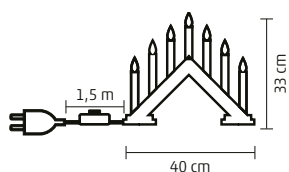

↑30 cm

KAD 07, KAD 07/RD

DECOR PIRAMIDĂ, CU LUMÂNĂRI

- 7 buc becuri roșii, formă de flacără
- cablu cu întrerupător, 1,5 m
- cablu alb
- alimentare: 230 V~
- cod bec de rezervă: L 2040C/E10

KAD 07 - lemn lăcuit