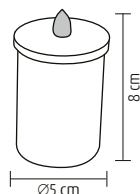

CD 1

LUMÂNARE LED ÎN STICLĂ

- LED alb cald, intermitent, în formă de flacără
- cu ceară naturală
- buton pornit/oprit
- alimentare: 2 x baterii 1,5 V (AA), nu sunt incluse

↑12,5 cm

CDS 3

SET LUMÂNĂRI LED ÎN STICLĂ

- LED-uri albe calde, intermitente, în formă de flacără
- cu ceară naturală
- buton pornit/oprit
- alimentare: 2 x baterii 3 V (CR2032), inclusă

↑10/12,5/15 cm

CDS 2

SET LUMÂNĂRI CU LED, 2 BUC

- LED galben, lumină intermitentă
- alimentare: 1 x baterie 3 V (CR2032), inclusă
- 8 seturi/display

↑6 cm

CDX 1

CANDELĂ CU LED

- portocalie, LED intermitent
- timp de funcționare cca. 60 zile
- alimentare: baterii 2 x AA, nu sunt incluse

↑8 cm

CDX 2/WH

LUMÂNARE CU LED, FLACĂRĂ DIN ACRIL

- pentru interior, din plastic
- 1 buc LED galben, intermitent
- comutator pornit/oprit
- alimentare: 2 x baterie 1,5 V (baby C), nu sunt incluse

↑10 cm

CD 2/WX

CANDELĂ TIP PASTILĂ CU LED-URI

- LED portocaliu
- alimentare: 1 baterie tip buton 3 V (CR2032), inclusă
- 2 buc./blister

∅3,8 cm

CD 6/WH

CANDELĂ TIP PASTILĂ CU LED-URI

- LED portocaliu
- alimentare: 1 baterie tip buton 3 V (CR2032), inclusă
- 6 buc./blister

∅3,8 cm