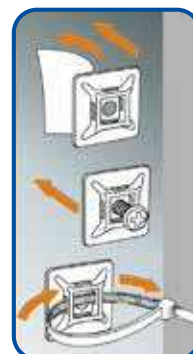

BEC DE REZERVĂ

tip bec de rez.	pentru ghirlanda	culoare	buc./pac.
L 4104	G 4104/4102/4101	alb	2
L 16KL	KIK 16L	alb, cald	3
L 16L	KI 16L	alb, cald	3
L 2040C/E10	KAD 07, KAD 07/RD	"flacăra"	3
L 7D	KAD 01, KAD 02, KAD 03	alb	3

TAP 10

VENTUZE CU CÂRLIG, 5 BUC

Ideal pentru fixarea decorațiunilor mai ușoare. Aspect discret, aproape invizibil. Lipirea este simplă pentru că aderă cu ușurință la suprafețele netede - perete, sticlă, faianță, etc.

LR6 24PK POWER PACK

PACHET BATERII AA

- alcalină
- AA/R6
- 1,5 V
- 24 buc/pachet

LR03 24PK POWER PACK

PACHET BATERII AAA

- alcalină
- AAA/R3
- 1,5 V
- 24 buc/pachet

CTT 28 SERIES

SUPORT PENTRU COLIERE CABLU

CU AJUTORUL UNUI COLIER DE CABLU INTRODUS ÎN SUPORTUL PENTRU COLIERE CABLU, SE POT FIXA CU UȘURINȚĂ OBIECTELE DORITE PE DIFERITE SUPRAFEȚE.

- protecție UV, pentru utilizare în exterior și interior
- poate fi introdus din 4 direcții
- material: **Nylon66**
- autoadeziv, montare prin lipire
- montare prin înșurubare

tip	culoare	a	b	d	e	f
CTT 28BK	negru	28 mm	28 mm	6,1 mm	2,3 mm	6 mm
CTT 28WH	alb	28 mm	28 mm	6,1 mm	2,3 mm	6 mm

CTS BK

SET COLIERE PENTRU CABLURI

- 4 dimensiuni:
  30 buc 3,6 x 250 mm,
  30 buc 2,5 x 200 mm,
  30 buc 2,0 x 150 mm,
  30 buc 1,9 x 100 mm
- recomandat pentru uz casnic
- potrivit pentru marcaj, fixare
- din neylon PA 6.6

CT SET

SET COLIERE PENTRU CABLURI

- 4 culori și dimensiuni:
  25 buc roșii 3,6 x 250 mm,
  25 buc galbene 2,5 x 200 mm,
  25 buc verzi 2,0 x 150 mm,
  25 buc negre 1,9 x 100 mm
- recomandat pentru uz casnic
- potrivit pentru marcaj, fixare
- din neylon PA 6.6