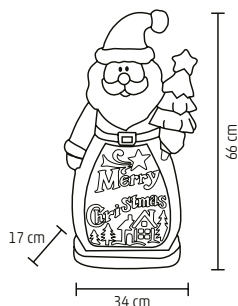

↑↓ 10 cm

KDC 48

FIGURINĂ CERAMICĂ CU LED

- Moș Crăciun
- iluminat cu LED alb cald
- alimentare: 3 x baterii 1,5 V (AA), nu sunt incluse

↑66 cm

KDC 29

FIGURINĂ CERAMICĂ CU LED

- om de zăpadă
- 12 buc LED-uri albe, calde
- alimentare: 3 x baterii 1,5 V (AA), nu sunt incluse