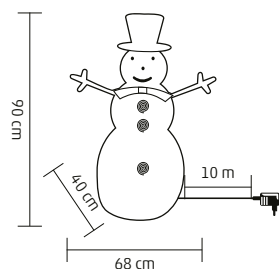

OM DE ZĂPADĂ DIN ACRIL

- pentru interior și exterior
- 80 buc LED-uri albe, se poate selecta cu lumină rece sau caldă
- figurină compusă din 3 părți
- alimentare: adaptor de exterior IP44

COLOR SELECT

↑90 cm

KDA 6

URS POLAR DIN ACRIL

- pentru interior și exterior
- 120 buc LED-uri, culoare albă, rece
- alimentare: adaptor de exterior IP44