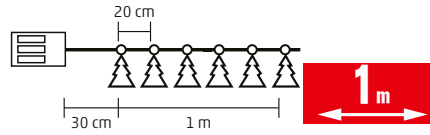

MRLC 6/T

GHIRLANDĂ DECOR OGLINDĂ, BRAD

- pentru interior
- lumină LED cu efect de tunel, pe ambele părți
- 6 buc decor brad verde, 12 buc LED-uri/decor
- cablu transparent
- comutator pornire/oprire
- alimentare: 3 x baterii 1,5 V (AA), nu sunt incluse

VIDEO