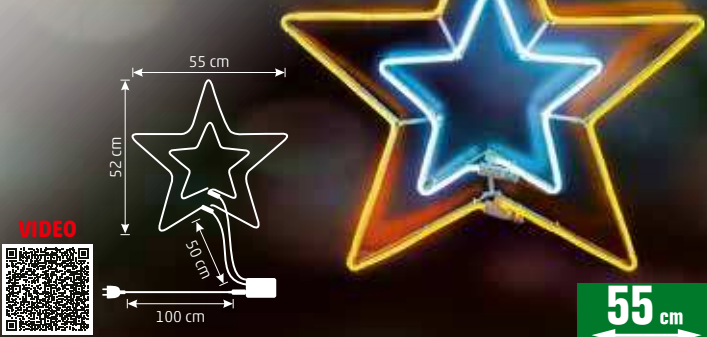

NEON 3

FIGURINĂ CU LED NEON LIGHT, STEA

- pentru interior și exterior
- neon light albastru gheață și galben înșorit, luminează pe ambele părți ale figurinei
- cu funcții intermitente
- cadru metalic
- alimentare: priză IP44 pentru exterior, cablu negru din cauciuc

55 cm

NEON 4

FIGURINĂ CU LED NEON LIGHT, CERB

- pentru interior și exterior
- neon light galben înșorit, luminează pe ambele părți ale figurinei
- cadru metalic cu suport
- alimentare: priză IP44 pentru exterior, cablu negru din cauciuc