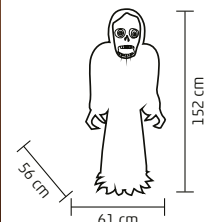

KD 150 CS

HALLOWEEN, SCHELET GONFLABIL

- pentru interior și exterior
- rezistent la ploaie și zăpadă
- cu proiector LED încorporat
- ventilator integrat pentru umflare
- 4 buc țărushi și 2 buc șnur textil incluse
- alimentare: adaptor de exterior
- lungime cablu adaptor: 1,8 m