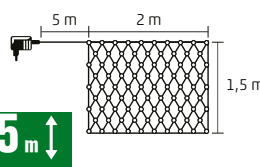

KLN 160C/WW

- 160 buc LED-uri, cul. albă, caldă

2 m x 1,5 m