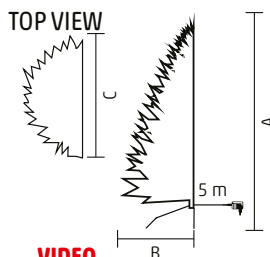

KMF 7 SERIES

BRAD ARTIFICIAL CU ILUMINARE LED INTEGRATA

- pentru interior
- **se poate așeza la perete**
- ace mixte 3D + 2D
- conectare crengi: cu balamale
- talpă metalică
- alimentare: adaptor de rețea de interior