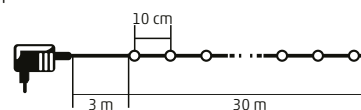

- LED158DM** - 150 buc LED-uri color
- LED158DWH** - 150 LED-uri cu lumina albă rece
- LED158DWW** - 150 LED-uri cu lumina albă caldă

15 m

LED308D SERIES

NEW!

GHIRLANDĂ LUMINOASĂ DOT LED

- design de interior și exterior
- 8 moduri de iluminare, cu memorie
- accesoriu mini tambur de cablu
- temporizator repetativ opțional (6 h ON / 18 h OFF)
- cablu verde
- alimentare: adaptor IP44 pentru exterior