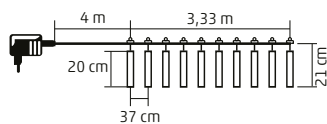

1,35 m

G 10201

GHIRLANDĂ CU LED-URI, DECOR SLOI DE GHEAȚĂ

- pentru exterior și interior
- 200 buc LED-uri albe, lumină rece
- cablu transparent
- 10 buc sloi de gheață
- **joc de lumini în sloiurile de 20 cm, ce imită topirea gheții**
- alimentare: adaptor de rețea pentru exterior IP44