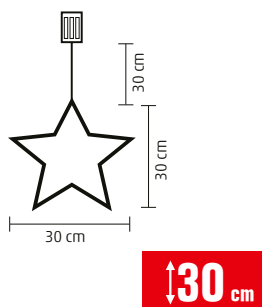

KID 331 SERIES

DECOR FEREASTRĂ CU LED

- cu ventuză
- alimentare: 2 x baterii 3 V (CR2032), incluse

1. **KID 331/WH** - LED alb, lumină rece
   KID 331 - LED multicolor