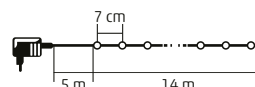

7 m

- 200 buc LED-uri
- **LED 208C/M** - multicoloră
- **LED 208C/WH** - albă, rece
- **LED 208C/WW** - albă, caldă