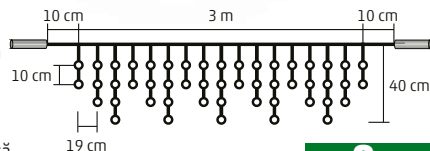

KSF 50F/WW

- 38 buc LED-uri cul. albă caldă, lumină statică
- 12 buc LED-uri cul. albă rece, lumină intermitentă