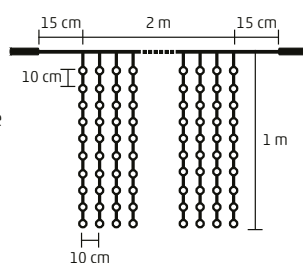

2 m x 2 m

DLF 600/WW - 600 buc LED-uri albe, calde

DLF 600/WH - 600 buc LED-uri albe, reci

- 20 de ghirlande, a câte 30 LED-uri

2 m x 3 m

DLFC 600/WW - 600 buc LED-uri albe, calde

DLFC 600/WH - 600 buc LED-uri albe, reci

- ghirlandă cluster
- 10 de ghirlande, a câte 60 LED-uri

2,7 m x 0,6 m

DLI 200 SERIES

GHIRLANDĂ CU LED-URI, CU LEGARE ÎN SERIE

- pentru interior și exterior
- cablu alb
- lumină fixă

DLI 200/WW - 200 buc LED-uri albe, calde