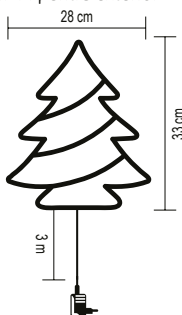

KID502M

- 35 buc LED-uri color

↑33 cm