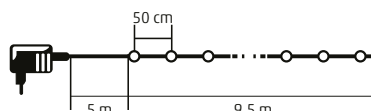

La o singură conexiune de rețea pot fi conectate până la 3 produse (30 buc abajur papaya)! Nu poate fi legat în serie cu nici un alt produs!

4,5 m

LP 20/WW

GHIRLANDĂ CU LED-URI, DECOR BECURI ALBE

- pentru interior și exterior
- 20 buc becuri din plastic
- 20 buc LED-uri albe, cu lumină caldă
- cablu transparent
- alimentare: adaptor de rețea pentru exterior IP44