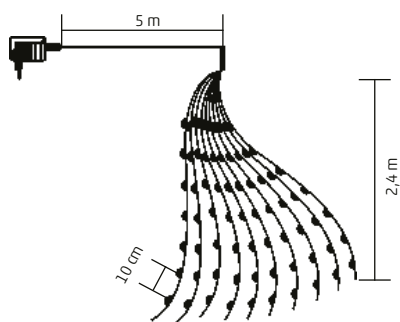

ML 160/WW

- 160 buc LED-uri micro, cul. albă, caldă

ML 80/WH

- 80 buc LED-uri micro, cul. albă, rece

ML 80/WW

- 80 buc LED-uri micro, cul. albă, caldă

15,9 m

7,9 m

ML 250G/WH; ML 250G/WW

LEGĂTURĂ DE GHIRLANDE LUMINOASE CU MICRO-LED

- pentru exterior și interior
- 250 buc microLED-uri, sclipitoare
- 10 ghirlande / a câte 25 LED-uri pe ghirlandă
- luminozitate reglabilă (100/75/50/25%)
- mod de funcționare continuu sau timer cu repetare 6 h ON/18 h OFF
- **cablu subțire, verde**
- ventuză inclusă
- alimentare: adaptor de rețea pentru exterior IP44