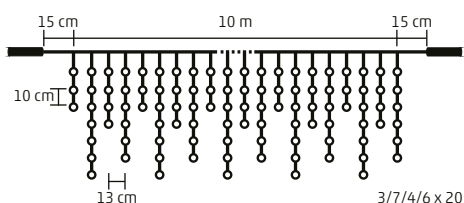

- 400 buc LED-uri
- ghirlande cu 3/7/4/6 LED-uri, 20 grupe
- lumină statică

DLFJ 400/WH - albă, rece
DLFJ 400/WW - albă, caldă

DLFJ 400F/WW - pe lângă LED-urile alb cald cu lumină statică, în fiecare a doua ghirlandă clipește un LED alb rece