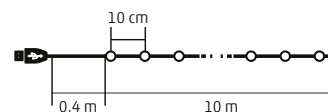

ML 100 RGB SMART

- 100 buc RGB LED

10 m