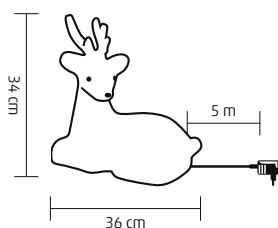

KDA 7

REN DIN ACRIL

- pentru interior și exterior
- 64 buc LED-uri, culoare albă, rece
- alimentare: adaptor de exterior IP44