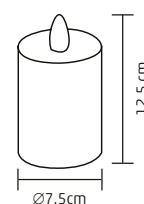

CDL 20

CANDELĂ DIN PIATRĂ CU LED

- 3 buc LED alb cald, intermitent, în formă de flacără
- cu ceară naturală
- **timer cu repetare 6 h ON / 18 h OFF**
- alimentare: 3 x baterii 1,5 V (AA), nu sunt incluse

VIDEO

↑8 cm

CDL 17

CANDELĂ DIN PIATRĂ CU LED

- LED alb cald, intermitent, în formă de flacără
- cu ceară naturală
- **timer cu repetare 6 h ON / 18 h OFF**
- alimentare: 3 x baterii 1,5 V (AA), nu sunt incluse

VIDEO

↑14 cm

CDL 14

CANDELĂ DIN PIATRĂ CU LED

- LED alb cald, intermitent, în formă de flacără
- cu ceară naturală
- **timer cu repetare 6 h ON / 18 h OFF**
- alimentare: 3 x baterii 1,5 V (AA), nu sunt incluse

VIDEO

↑8,5 cm

CMW 16

LUMÂNARE DIN CEARĂ CU LED, CU EFECT DE FLACĂRĂ ÎN MIȘCARE

- din ceară naturală
- flacără mobilă
- 1 buc LED galben
- alimentare: 2 x baterii 1,5 V (AA), nu sunt incluse

VIDEO

↑15 cm

CDO 1

LUMÂNARE CU LED

- pentru exterior și interior
- LED cu lumină fixă, albă, caldă
- material plastic
- **temporizator cu repetiție ON / OFF / TIMER (6 h ON / 18 h OFF)**
- alimentare: 2 baterii de 1,5 V (AA), nu sunt incluse

↑12,5 cm