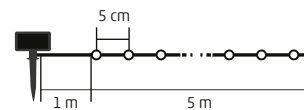

6h ON
AUTO
18h OFF

5 m

SML100WW

NEW!

**GHIRLANDĂ SOLARĂ
CU LED-URI MICRO**

- versiune de interior și exterior
- 100 de micro LED-uri albe, calde
- se încarcă în timpul zilei, luminează în întuneric (max. 8 ore)
- panoul solar poate fi conectat la priză sau fixat pe perete
- moduri: oprit, lumină continuă sau intermitentă
- baterie înlocuibilă: 1 x 600 mAh Ni-MH, inclusă
- fir transparent