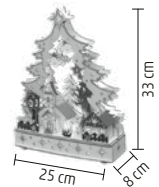

DECOR DE MASĂ

- finisaj interior
- sat de Crăciun
- 12 LED-uri albe calde
- motive din lemn tăiate cu laser
- mod de iluminare: constant
- cu întrerupător pornit/oprit
- alimentare: 2 baterii de 1,5 V (AA), nu sunt incluse