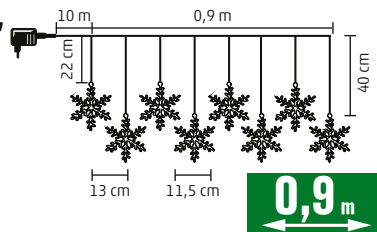

KAF 8/F

**PERDEA DE LUMINI CU LED-URI,
DECOR FULG DE ZĂPADĂ**

- pentru interior și exterior
- 8 buc fulgi de zăpadă din acril,
- 8 buc LED-uri albe, calde
- 8 buc ventuze incluse
- cablu transparent
- alimentare: adaptor de rețea pentru exterior IP44