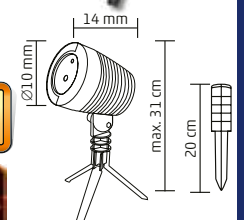

DL IP 9

PROIECTOR LASER CU 9 PROGRAME

- pentru interior și exterior
- efect luminos strălucitor
- 9-tipuri de programe laser
- lumină laser roșu și verde
- distanța de proiecție 10 m
- suprafața de proiecție: 50 m²
- temperatura de mediu: -10 °C - +35 °C
- utilizare cu țărșu sau trepied
- alimentare: adaptor de rețea IP44 de exterior, inclus

VIDEO