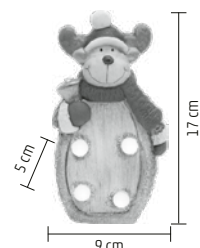

- globuri luminate cu LED
- 4 buc LED-uri albe, calde
- alimentare: 2 x baterii tip buton 1,5 V (LR44), incluse

↑17 cm

FOL 1

LAMPĂ CU LED CU FIR OPTIC

- corp de lampă Ø8 x 8 cm
- fire optice cu lungime de 26 cm
- 3 buc LED-uri (roșu/albastru/verde)
- schimbarea continuă a culorii
- alimentare: baterii 3 x AA, nu sunt incluse