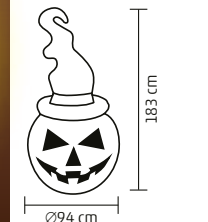

↑152 cm

VIDEO

KD 180 T

HALLOWEEN, DOVLEAC GONFLABIL CU PĂLĂRIE

- pentru interior și exterior
- rezistent la ploaie și zăpadă
- cu proiector LED încorporat
- ventilator integrat pentru umflare
- 4 buc țărushi și 2 buc șnur textil incluse
- alimentare: adaptor de exterior
- lungime cablu adaptor: 1,8 m