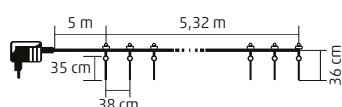

VIDEO

KJL 360

GHIRLANDĂ CU LED-URI, DECOR SLOI DE GHEAȚĂ

- pentru interior și exterior
- lumină ce imită topirea gheții
- 15 buc decor tip țurțuri cu câte 24 buc LED-uri
- 360 buc LED-uri albe, lumină rece
- cablu transparent
- alimentare: adaptor de rețea pentru exterior IP44