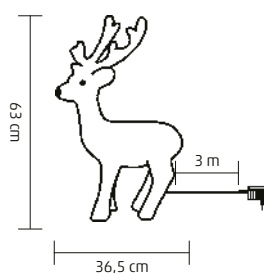

↑120 cm

KDA 40

REN DIN ACRIL

- pentru interior și exterior
- 200 buc LED-uri albe, se poate selecta cu lumină rece sau caldă
- alimentare: adaptor de exterior IP44

↑83 cm

KDA 30

REN DIN ACRIL

- pentru interior și exterior
- 50 buc LED-uri albe, se poate selecta cu lumină rece sau caldă
- alimentare: adaptor de exterior IP44