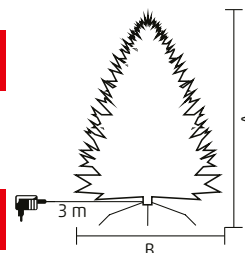

KMF 6/180

- 350 buc LED-uri speciale, bicolore
- 846 vârfuri
- înălțime (A): 180 cm
- diametru maxim (B): 106 cm

180 cm