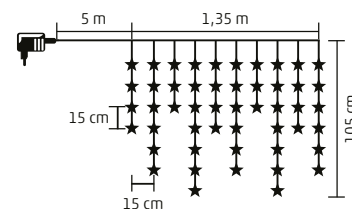

1,35 m

KAF 50L/WW

PERDEA DE LUMINI LED, CU STELE

- pentru interior
- 50 buc stele de 5 cm,
- 50 buc LED alb cald
- cablu transparent
- lumină statică, și în fiecare ghirlandă ultima stea clipește
- cablu de alimentare 5 m
- adaptor de rețea IP20 inclus