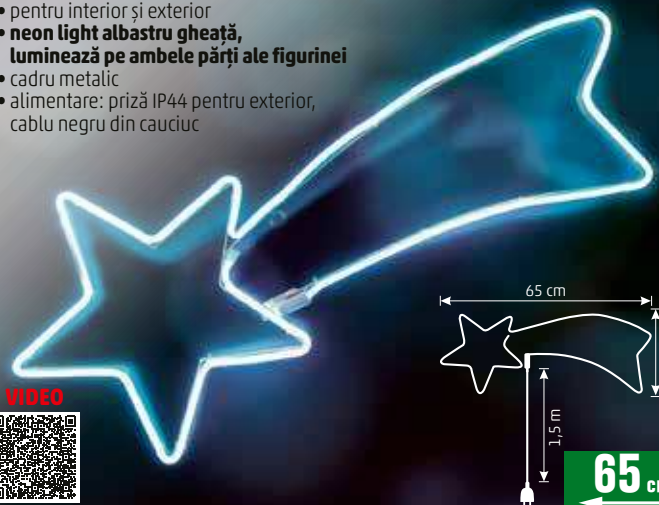

↑152 cm

VIDEO

KD 180 T

HALLOWEEN, DOVLEAC GONFLABIL CU PĂLĂRIE

- pentru interior și exterior
- rezistent la ploaie și zăpadă
- cu proiector LED încorporat
- ventilator integrat pentru umflare
- 4 buc țărushi și 2 buc șnur textil incluse
- alimentare: adaptor de exterior
- lungime cablu adaptor: 1,8 m

↑183 cm

VIDEO

NEON 1

FIGURINĂ CU LED NEON LIGHT, STEA CĂZĂTOARE

- pentru interior și exterior
- neon light albastru gheață, luminează pe ambele părți ale figurinei
- cadru metalic
- alimentare: priză IP44 pentru exterior, cablu negru din cauciuc

65 cm

NEON 2

FIGURINĂ CU LED NEON LIGHT, CRISTAL DE ZĂPADĂ

- pentru interior și exterior
- neon light albastru gheață, luminează pe ambele părți ale figurinei
- cadru metalic
- alimentare: priză IP44 pentru exterior, cablu negru din cauciuc