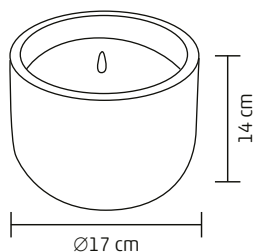

CANDELĂ DIN PIATRĂ CU LED

- LED alb cald, intermitent, în formă de flacără
- cu ceară naturală
- **timer cu repetare 6 h ON / 18 h OFF**
- alimentare: 3 x baterii 1,5 V (AA), nu sunt incluse

VIDEO

↑14 cm