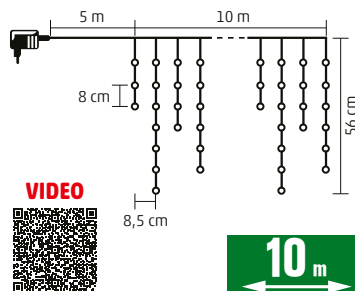

KAF 300L 5M, KAF 600L 10M

PERDEA DE LUMINI CU LED-URI, STRĂLUCITOARE

- pentru exterior și interior
- cablu alb
- alimentare: adaptor de rețea pentru exterior IP44

KAF 300L 5M

- 300 buc LED-uri albe cu lumină caldă, statică și în fiecare a doua ghirlandă clipește un LED cu lumină albă, rece

5 m

KAF 600L 10M

- 600 buc LED-uri albe cu lumină caldă, statică și în fiecare a doua ghirlandă clipește un LED cu lumină albă, rece

10 m

KAF 50C LED SERIES

PERDEA DE LUMINI CU LED-URI, TIP SLOI DE GHEAȚĂ

- pentru interior
- 50 buc LED-uri, lumină statică
- cablu alb
- ghirlande cu 5/4/5/6/5/4/5/6/4/6 LED-uri
- alimentare: adaptor de rețea pentru interior

- KAF 50C LED/WH - albă, rece
- KAF 50C LED/WW - albă, caldă

0,81 m

KLN SERIES

PLASĂ CU LED-URI

- pentru exterior și interior
- cablu verde
- alimentare: adaptor de rețea pentru exterior IP44

KLN 400C/WH

- 400 buc LED-uri, cul. albă, rece

6 m x 4 m

KLN 240C/WH

- 240 buc LED-uri, cul. albă, rece

KLN 240C/WW

- 240 buc LED-uri, cul. albă, caldă

3 m x 3 m

KLN 160C/WH

- 160 buc LED-uri, cul. albă, rece

KLN 160C/WW

- 160 buc LED-uri, cul. albă, caldă

2 m x 1,5 m