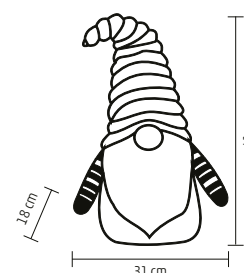

NEW!

KDD28

CAP DE ELF CU LED

- design de interior
- cu iluminare cu LED cu lumină albă caldă
- cu buton pornire/oprire
- sursă de alimentare: 2 baterii x 1,5 V (AA), nu sunt incluse

↑28 cm

NEW!

KDD40

ELF ÎN ȘEZUT CU LED-URI

- design de interior
- cu iluminare cu LED cu lumină albă caldă
- cu buton pornire/oprire
- sursă de alimentare: 3 baterii x 1,5 V (AA), nu sunt incluse

↑40 cm

NEW!

KDD44

ELF CU PICIOARE ATÂRNATE CU LED-URI

- design de interior
- cu iluminare cu LED cu lumină albă caldă
- cu buton pornire/oprire
- sursă de alimentare: 2 baterii x 1,5 V (AA), nu sunt incluse

↑44 cm

KDD 54

SPIRIDUȘ DECORATIV

- spiriduș în picioare
- 3 LED-uri cu lumină albă caldă, intermitentă
- material: țesut, plus
- alimentare: 2 x 3 V (CR2032) baterii tip buton, incluse

↑54 cm

KDD 41

SPIRIDUȘ DECORATIV

- spiriduș
- 3 LED-uri cu lumină albă caldă, intermitentă
- material: țesut, plus
- alimentare: 2 x 3 V (CR2032) baterii tip buton, incluse

↑41 cm