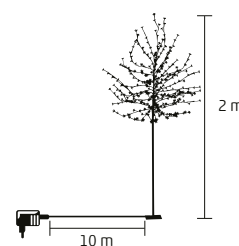

CBT 320

CIREȘ ÎNFLORIT CU LED-URI

- pentru interior și exterior
- 320 buc LED-uri, culoare albă, caldă
- decorațiune flori de cireș
- ramuri reglabile
- alimentare: adaptor de rețea pentru exterior IP44