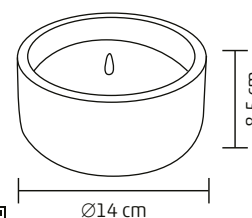

VIDEO

↑8,5 cm