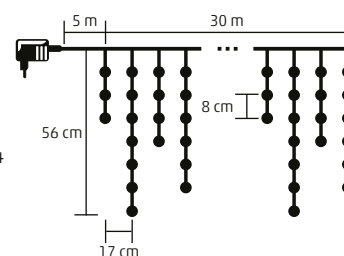

KKF 908 SERIES

PERDEA DE LUMINI LED, TIP SLOI DE GHEAȚĂ

- pentru exterior și interior
- 900 buc LED-uri, cul. albă rece
- cablu alb
- 8 programe, memorie
- lumină continuă sau timer cu repetare
  6 h ON/18 h OFF
- alimentare: adaptor rețea de exterior IP44