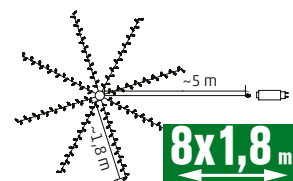

3 m x 0,5 m

LEDS144C-APP

iSPARKLE SET GHIRLANDE LED RGB

VIDEO

- 144 LED-uri RGB
- lung. ghirlandă 8x1,8 m
- 18 LED-uri pe o ghirl.
- culoare cablu: verde

8x1,8 m

LEDS120CV-2

iSPARKLE PERDEA DE LUMINI LED MICRO RGB