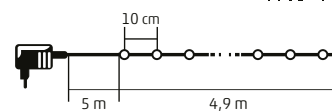

KBC 50

GHIRLANDĂ CU LED-URI, DECOR GLOB

- pentru interior și exterior
- **50 buc LED-uri multicolore, cu schimbarea individuală a culorii**
- decorațiune glob opac
- cablu negru
- alimentare: adaptor de rețea pentru exterior IP 44

VIDEO