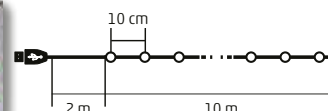

MLF 300/WW

PERDEA DE LUMINI CLUSTER CU MICROLED-URI

- pentru exterior și interior
- 300 buc LED-uri cul. albă, caldă
- cablu transparent
- 8 funcții
- luminozitate reglabilă
- 6h ON / 18h OFF timer cu repetare
- alimentare: adaptor IP44 pentru exterior
- cu telecomandă (baterie buton CR2025, inclusă)

3 m x 0,5 m

MLCS 600/M

GHIRLANDĂ DE LUMINI CLUSTER CU LED-URI MICRO

- pentru exterior și interior
- cablu de culoare argintie
- LED-uri 600 buc multicolor (RYBG) / cul. albă, caldă
- 11 funcții: cul. albă, caldă, colorată, clipire
- mod de funcționare continuu sau 3 feluri de temporizare repetitive care pot fi selectate:
  6 h ON / 18 h OFF;
  8 h ON / 16 h OFF;
  6 h ON / 6 h OFF / 3 h ON / 9 h OFF
- luminozitate reglabilă
- alimentare: adaptor IP44 pentru exterior
- cu telecomandă (baterie CR2025 inclusă)

9 m

VIDEO

ML RGB SMART

GHIRLANDĂ SMART CU MICROLED

- pentru interior
- **control prin aplicație:** 29 moduri de funcționare dinamice, sincronizat la muzică, timer, control luminozitate/viteză (1-100%)
- **selecție culoare: culorile pot fi setate după preferințe**
- alimentare: USB (adaptorul nu este inclus)

VIDEO

ML 200 RGB SMART

- 200 buc RGB LED

20 m

ML 100 RGB SMART

- 100 buc RGB LED

10 m

ML 112 RGB

GHIRLANDĂ MICROLED CU TELECOMANDĂ

- pentru interior
- 100 buc RGB LED
- **12 efecte luminoase, dinamice**
- selecție lumină statică, 12 culori
- **selecție din două tipuri de timer cu repetare:**
  4 h ON / 20 h OFF sau 8 h ON / 16 h OFF
- alimentare: USB (adaptorul nu este inclus)
- cu telecomandă (baterie CR2025 inclusă)

VIDEO

10 m