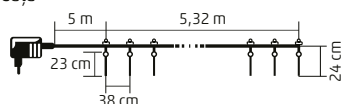

3,33 m

KJL 240

GHIRLANDĂ CU LED-URI, SLOI DE GHEAȚĂ

- pentru interior și exterior
- joc de lumini în sloiuri, care imită topirea
- 15 sloiuri de gheață, 16 LED-uri/sloi de gheață
- 240 buc LED-uri, cul. albă, rece
- cablu transparent
- alimentare: adaptor de rețea pentru exterior IP44