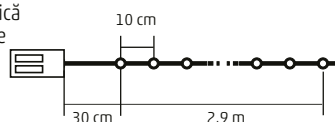

ML 30 SERIES

GHIRLANDĂ CU LED-URI MICRO

- pentru interior
- 30 buc LED-uri micro
- **ON / OFF / TIMER (6 h ON / 18 h OFF)**
  repetare temporizare
- fir subțire, transparent
- micro-LED în formă de punct, cu strălucire puternică
- alimentare: 2 baterii de 1,5 V (AA), nu sunt incluse

ML 30/M - multicoloră
ML 30/WH - albă, rece
ML 30/WW - albă, caldă