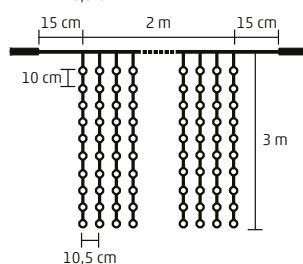

2 m x 2 m

DLF 600/WW - 600 buc LED-uri albe, calde

DLF 600/WH - 600 buc LED-uri albe, reci

- 20 de ghirlande, a câte 30 LED-uri

2 m x 3 m

DLFC 600/WW - 600 buc LED-uri albe, calde

DLFC 600/WH - 600 buc LED-uri albe, reci

- ghirlandă cluster
- 10 de ghirlande, a câte 60 LED-uri

2,7 m x 0,6 m

DLI 200 SERIES

GHIRLANDĂ CU LED-URI, CU LEGARE ÎN SERIE

- pentru interior și exterior
- cablu alb
- lumină fixă

DLI 200/WW - 200 buc LED-uri albe, calde