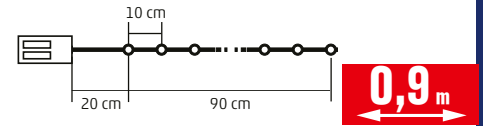

MLF 26 SERIES

GHIRLANDĂ CU LED-URI MICRO

- pentru interior
- 20 LED-uri micro, tip punct
- cablu subțire, transparent
- funcțiile butonului: **TIMER (6 h ON / 18 h OFF) / ON / OFF**
- alimentare: 2 x baterii tip buton 3 V (CR2032), incluse