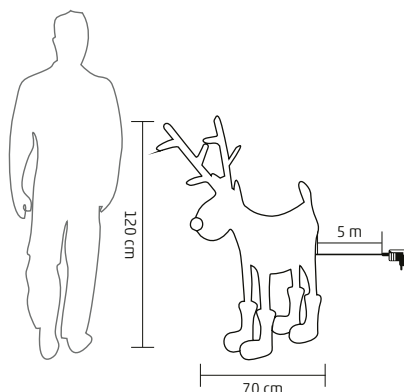

KDR 1

NEW!

CERB CU LED-URI, RUDOLF

- pentru interior și exterior
- cadru metalic și material din rattan
- 100 buc LED-uri albe calde cu lumină fixă
- cablu transparent
- sursă de alimentare: adaptor de alimentare pentru exterior IP44