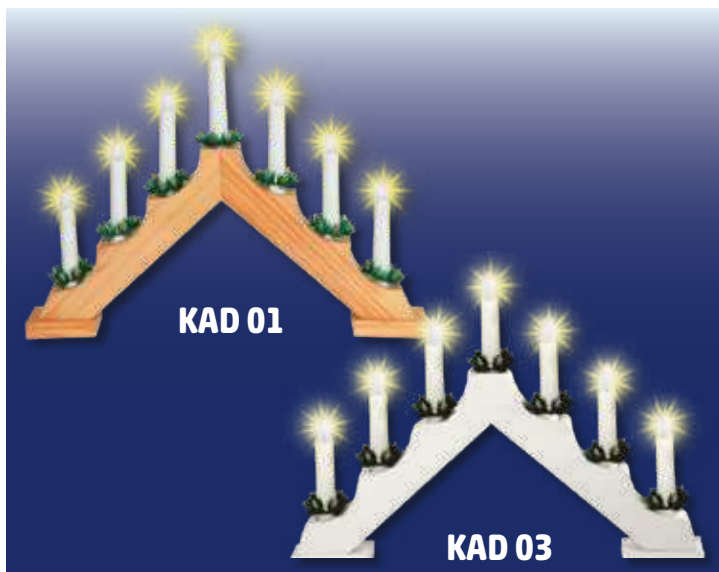

KAD 01, KAD 03

DECOR PIRAMIDĂ, CU LUMÂNĂRI

- 7 buc becuri albe cu filet, lumină caldă
- cablu cu întrerupător, 1,5 m
- cablu alb
- alimentare: 230 V~
- cod bec de rezervă: L 7D

KAD 01 - lemn lăcuit

KAD 03 - lemn vopsit alb

↑30 cm