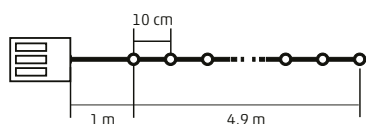

MLC 58 SERIES

GHIRLANDĂ MINI CU LED-URI

- pentru interior și exterior
- 50 buc LED-uri
- cablu verde
- 8 programe
- 6 h ON / 18 h OFF, timer cu repetare
- alimentare: 3 x baterii 1,5 V (AA), nu sunt incluse

MLC 58/M - multicoloră
MLC 58/WH - albă, rece
MLC 58/WW - albă, caldă

4,9 m