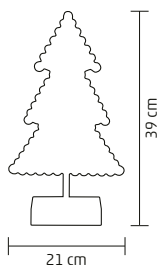

KAD 19 PINE

DECORAȚIUNE DE MASĂ CU LED-URI, BRĂD

- 20 buc LED-uri, culoare albă, caldă
- material de bază: plastic ABS
- alimentare: 3 x baterii 1,5 V (AA), nu sunt incluse