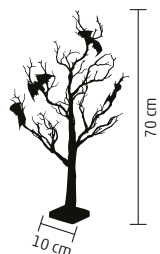

↑34 cm

HTT 40

HALLOWEEN, COPAC CU LILIECI

- pentru interior
- trunchi și ramuri negre, decorate cu sclipici
- 40 buc LED-uri portocalii
- ramuri reglabile după preferințe
- alimentare: 3 x baterii 1,5 V (AA), nu sunt incluse