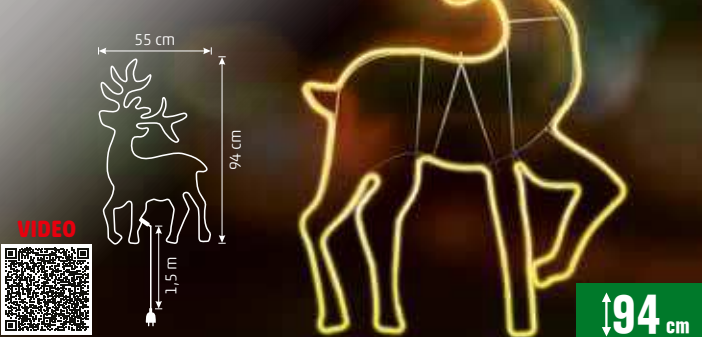

NEON 1

FIGURINĂ CU LED NEON LIGHT, STEA CĂZĂTOARE

- pentru interior și exterior
- neon light albastru gheață, luminează pe ambele părți ale figurinei
- cadru metalic
- alimentare: priză IP44 pentru exterior, cablu negru din cauciuc

65 cm

NEON 2

FIGURINĂ CU LED NEON LIGHT, CRISTAL DE ZĂPADĂ

- pentru interior și exterior
- neon light albastru gheață, luminează pe ambele părți ale figurinei
- cadru metalic
- alimentare: priză IP44 pentru exterior, cablu negru din cauciuc

59 cm

NEON 3

FIGURINĂ CU LED NEON LIGHT, STEA

- pentru interior și exterior
- neon light albastru gheață și galben înșorit, luminează pe ambele părți ale figurinei
- cu funcții intermitente
- cadru metalic
- alimentare: priză IP44 pentru exterior, cablu negru din cauciuc

55 cm

NEON 4

FIGURINĂ CU LED NEON LIGHT, CERB

- pentru interior și exterior
- neon light galben înșorit, luminează pe ambele părți ale figurinei
- cadru metalic cu suport
- alimentare: priză IP44 pentru exterior, cablu negru din cauciuc

94 cm

KAD 34

DECORAȚIUNE DE MASĂ CU FIBRĂ OPTICĂ

- om de zăpadă
- decorațiune din lemn vopsit
- cu puncte luminoase colorate, cu lumină intermitentă
- cu picior rabatabil pentru suport
- alimentare: 2 x baterii 1,5 V (AA), nu sunt incluse

55 cm

KAD 35

DECORAȚIUNE DE MASĂ CU FIBRĂ OPTICĂ

- brad alb
- decorațiune din lemn vopsit
- cu puncte luminoase colorate, cu lumină intermitentă
- alimentare: 2 x baterii 1,5 V (AA), nu sunt incluse

55 cm