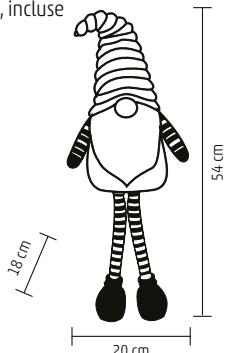

SPIRIDUȘ DECORATIV

- spiriduș în picioare
- 3 LED-uri cu lumină albă caldă, intermitentă
- material: țesut, plus
- alimentare: 2 x 3 V (CR2032) baterii tip buton, incluse