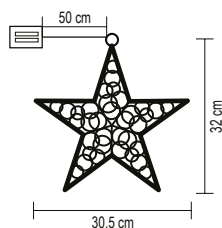

KID 503 B/WW

- 35 buc LED-uri, albe calde

KID 503 B/M

- 35 buc LED-uri color

↑33 cm

KID 211 B/WW

DECOR FEREASTRĂ, STEA STRĂLUCITOARE

- 20 buc LED-uri albe, calde
- material: acril lucios
- 1 ventuză inclusă
- **ON/OFF/TIMER (6 h ON/18 h OFF) timer cu repetare**
- cablu transparent
- alimentare: 2 x baterii 1,5 V (AA), nu sunt incluse