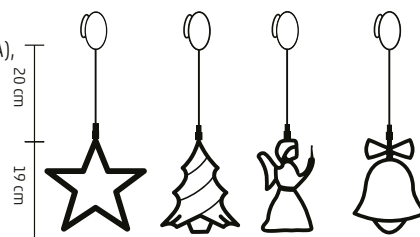

KID 410 SERIES

DECOR FEREASTRĂ CU LED-URI

- 8 buc LED-uri albe, lumină caldă
- cablu transparent de 20 cm
- suport baterii autoadeziv
- alimentare: 3 x baterii 1,5 V (AAA), nu sunt incluse

1. **KID 411** - stea
   KID 412 - brad
   KID 413 - înger
   KID 415 - clopot

KID 115

DECOR FEREASTRĂ CU LED-URI, STEA

- cadru metalic
- 115 db micro LED-uri, albe, calde
- cablu transparent
- cu întrerupător pornit/oprit pe compartimentul pentru baterii
- alimentare: 3 baterii de 1,5 V (AA), nu sunt incluse