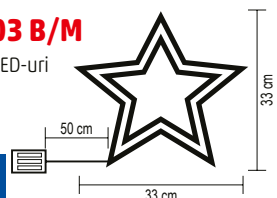

KID 503 B/M

- 35 buc LED-uri color

↑33 cm