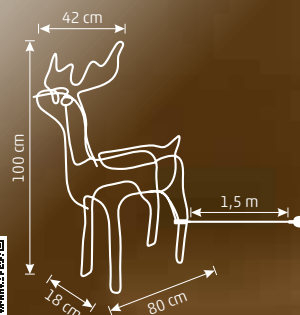

↑90 cm

KDA 6

URS POLAR DIN ACRIL

- pentru interior și exterior
- 120 buc LED-uri, culoare albă, rece
- alimentare: adaptor de exterior IP44

↑42 cm

ROPE 1

FIGURINĂ ROPE 3D CU LED, CERB

- pentru interior și exterior
- figurină din tub luminos cu LED-uri, culoare chihlimbar
- poate fi dezasamblat și pliat plat
- cadru metalic
- alimentare: priză IP44 pentru exterior, cablu negru din cauciuc