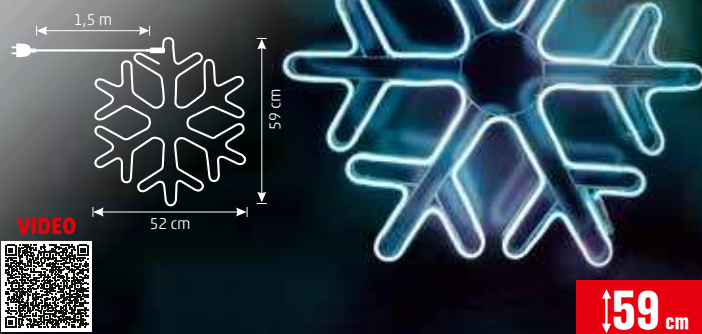

NEON 1

FIGURINĂ CU LED NEON LIGHT, STEA CĂZĂTOARE

- pentru interior și exterior
- neon light albastru gheață, luminează pe ambele părți ale figurinei
- cadru metalic
- alimentare: priză IP44 pentru exterior, cablu negru din cauciuc

65 cm

NEON 2

FIGURINĂ CU LED NEON LIGHT, CRISTAL DE ZĂPADĂ

- pentru interior și exterior
- neon light albastru gheață, luminează pe ambele părți ale figurinei
- cadru metalic
- alimentare: priză IP44 pentru exterior, cablu negru din cauciuc

59 cm

NEON 3

FIGURINĂ CU LED NEON LIGHT, STEA

- pentru interior și exterior
- neon light albastru gheață și galben înșorit, luminează pe ambele părți ale figurinei
- cu funcții intermitente
- cadru metalic
- alimentare: priză IP44 pentru exterior, cablu negru din cauciuc

55 cm

NEON 4

FIGURINĂ CU LED NEON LIGHT, CERB

- pentru interior și exterior
- neon light galben înșorit, luminează pe ambele părți ale figurinei
- cadru metalic cu suport
- alimentare: priză IP44 pentru exterior, cablu negru din cauciuc

94 cm

KAD 34

DECORAȚIUNE DE MASĂ CU FIBRĂ OPTICĂ

- om de zăpadă
- decorațiune din lemn vopsit
- cu puncte luminoase colorate, cu lumină intermitentă
- cu picior rabatabil pentru suport
- alimentare: 2 x baterii 1,5 V (AA), nu sunt incluse

55 cm

KAD 35

DECORAȚIUNE DE MASĂ CU FIBRĂ OPTICĂ

- brad alb
- decorațiune din lemn vopsit
- cu puncte luminoase colorate, cu lumină intermitentă
- alimentare: 2 x baterii 1,5 V (AA), nu sunt incluse

55 cm