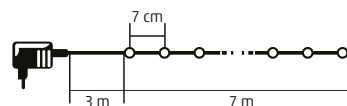

7 m

LED 202R/WW/M

GHIRLANDĂ CU LED-URI DUAL COLOR

- pentru exterior și interior
- 200 buc LED-uri albe, calde/color
- cablu negru
- 2 combinații de culoare: alb cald cu lumină statică / colorat cu lumină statică
- timer cu repetare 6h ON/18h OFF
- telecomandă
- alimentare telecomandă: 1 x baterie tip buton CR2025, inclusă
- alimentare: adaptor de rețea pentru exterior IP44

VIDEO