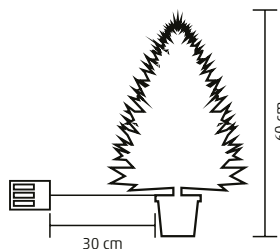

NEW!

KMF60WW

BRAD CU LED

- finisaj interior
- ace 2D + 3D
- 30 LED-uri albe, calde
- fir verde închis
- mod de iluminare: constant
- alimentare: 3 baterii 3 x 1,5 V (AA), nu sunt incluse

60 cm

KMF 7 SERIES

BRAD ARTIFICIAL CU ILUMINARE LED INTEGRATA

- pentru interior
- **se poate așeza la perete**
- ace mixte 3D + 2D
- conectare crengi: cu balamale
- talpă metalică
- alimentare: adaptor de rețea de interior

KMF 7/150

- 180 buc LED-uri albe, calde
- 373 vârfuri
- înălțime (A): 150 cm
- diametru (B): 42,5 cm
- diametru maxim (C): 85 cm

150 cm

VIDEO

KMF 7/180

- 240 buc LED-uri albe, calde
- 537 vârfuri
- înălțime (A): 180 cm
- diametru (B): 50 cm
- diametru maxim (C): 100 cm

180 cm

VIDEO

CTH 02

SUPORT PENTRU BRAD

- pentru interior
- pentru brad cu înălțime de max. 2,1 m
- diametru trunchi: 50 - 105 mm
- **recipient pentru apă de 1,6 litri**
- din plastic verde închis

KT 250/BL

PĂTURĂ PENTRU BRAD

(protecție pardoseală, material de ambalare și transport)

- pentru interior
- bază albastră, stele argintii
- material fleec, nețesut
- recomandat pentru brazi cu înălțime de până la 250 cm