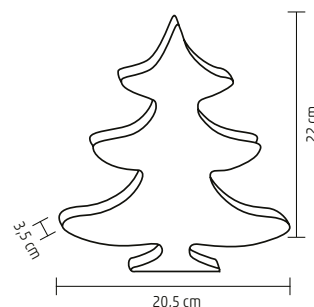

↑22 cm

MRL 22/T

DECOR OGLINDĂ DE MASĂ CU LED-URI

- lumină LED cu efect de tunel
- 56 buc LED-uri verzi
- alimentare: 3 x baterii 1,5 V (AA), nu sunt incluse

↑22 cm

NEW!

KDD28

CAP DE ELF CU LED