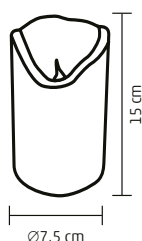

VIDEO

↑8,5 cm

CMW 16

**LUMÂNARE DIN CEARĂ CU LED, CU EFECT DE FLACĂRĂ ÎN MIȘCARE**

- din ceară naturală
- flacără mobilă
- 1 buc LED galben
- alimentare: 2 x baterii 1,5 V (AA), nu sunt incluse

VIDEO

↑15 cm