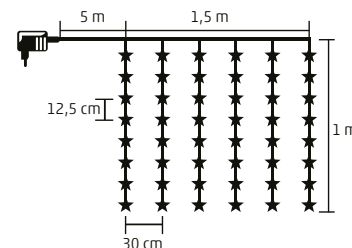

KAF 48L

**PERDEA DE LUMINI CU LED-URI,
DECOR STELE**

- pentru interior
- 48 buc stele de 5 cm,
- 48 buc LED-uri albe, lumină rece
- cablu transparent
- alimentare: adaptor de rețea pentru interior