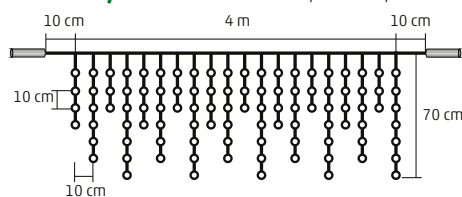

KSF 204/WW

- 204 buc LED-uri, cul. albă, caldă