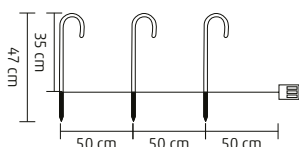

35 cm

NEW!

TRN02

SET DE TRENURI

- versiune de interior
- lumină LED galbenă
- locomotivă funcționează cu sau fără muzică
- 1 locomotivă + 2 vagoane
- cale ferată circulară

137 cm

NEW!

Gama noastră de ghirlande și perdele luminoase inteligente iSparkle poate fi utilizată atât în interior, cât și în exterior și poate fi, **controlată prin intermediul unei aplicații Tuya Smart**, cu ajutorul căreia se pot grupa mai multe produse în aplicație. Prin simpla apăsare a unui buton, puteți transforma în lumină roșie, bradul decorat cu ghirlandă luminoasă cu globuri (LEDS120DV) din camera de zi, perdeaua luminoasă agățată de fereastra bucătăriei (LEDS120CV) și sloiurile de gheață (LEDS108IV-1) de pe terasă. Desigur, dacă doriți, le puteți controla separat. Lumină intermitentă, tranziția, estomparea, efect de focuri de artificii și ar fi dificil să enumerăm cele 64 de moduri diferite de funcționare care rezultă din combinația de culori și jocuri de lumini. **Căutați codurile QR video pe produsele noastre și bucurați-vă de un spectacol de lumini de neegalat!**