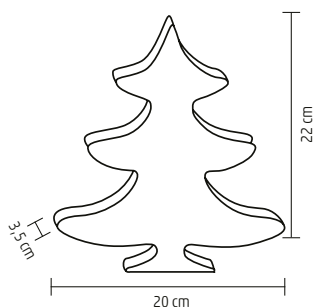

↑22 cm

MRL 22/T

DECOR OGLINDĂ DE MASĂ CU LED-URI

- lumină LED cu efect de tunel
- 56 buc LED-uri verzi
- alimentare: 3 x baterii 1,5 V (AA), nu sunt incluse

↑22 cm

NEW!

KDD28

CAP DE ELF CU LED