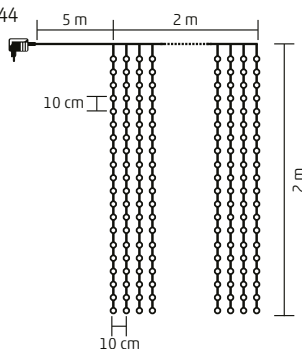

MLF 400/WW

- albă, caldă

2 m x 2 m