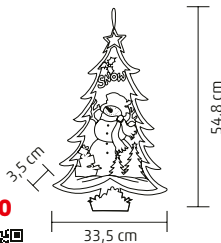

DECORAȚIUNE PENTRU UȘĂ CU FIBRĂ OPTICĂ

- brad alb
- decorațiune din lemn vopsit
- cu puncte luminoase colorate, cu lumină intermitentă
- model cu posibilitate de agățare
- alimentare: 2 x baterii 1,5 V (AA), nu sunt incluse