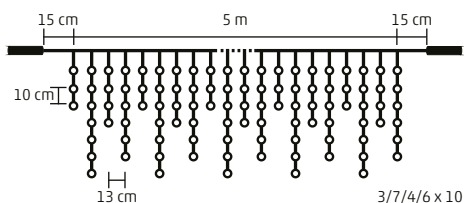

DLFJ SERIES

PERDEA DE LUMINI CU LED-URI, TIP SLOI DE GHEAȚĂ, CU LEGARE ÎN SERIE

- pentru interior și exterior
- cablu alb
- 200 buc LED-uri
- ghirlande cu 3/7/4/6 LED-uri, 10 grupe
- lumină statică

DLFJ 200/WH - albă, rece
DLFJ 200/WW - albă, caldă

DLFJ 200F/WW - pe lângă LED-urile alb cald cu lumină statică, în fiecare a doua ghirlandă clipește un LED alb rece