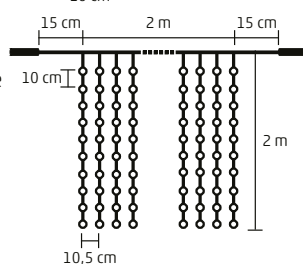

2 m x 2 m

DLF 600/WW - 600 buc LED-uri albe, calde

DLF 600/WH - 600 buc LED-uri albe, reci

- 20 de ghirlande, a câte 30 LED-uri

2 m x 3 m

DLFC 600/WW - 600 buc LED-uri albe, calde

DLFC 600/WH - 600 buc LED-uri albe, reci

- ghirlandă cluster
- 10 de ghirlande, a câte 60 LED-uri

2,7 m x 0,6 m

DLI 200 SERIES

GHIRLANDĂ CU LED-URI, CU LEGARE ÎN SERIE

- pentru interior și exterior
- cablu alb
- lumină fixă

DLI 200/WW - 200 buc LED-uri albe, calde