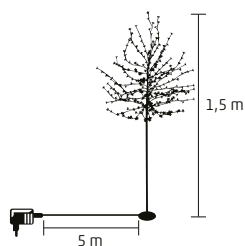

↑120 cm

CBT 200

CIREȘ ÎNFLORIT CU LED-URI

- pentru interior și exterior
- 200 buc LED-uri, culoare albă, caldă
- decorațiune flori de cireș
- suport metalic detașabil Ø17 cm
- alimentare: adaptor de rețea pentru exterior IP44