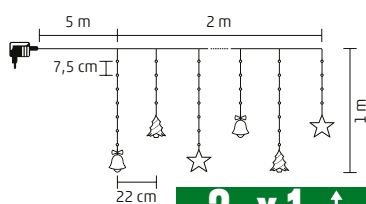

**PERDEA DE LUMINI
CU FIGURINE ȘI MICROLED**

- pentru interior și exterior
- 186 buc LED-uri albe calde
- cablu transparent
- 10 buc ghirlande luminoase cu figurine variate: clopot, brad, stea
- alimentare: adaptor de exterior IP44