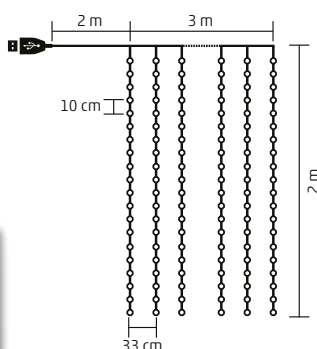

MLF 200/WW

- albă, caldă

3 m x 2 m