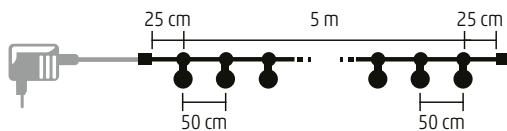

LPL 10M

GHIRLANDĂ PARTY, CU LEGARE ÎN SERIE, CU LED-URI

- pentru interior și exterior
- 10 buc globuri cu LED, colorate
- lumină statică
- cablu negru

Se livrează fără cablu de alimentare și fără adaptor!

Pentru conectarea la rețea folosiți exclusiv adaptorul de rețea LPA 9W (24V / 9W), respectiv cablul de alimentare LPC 5M, comercializate de Somogyi Elektronik SRL!