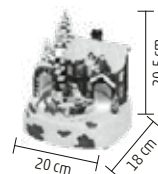

VIDEO

31 cm

DRM 15

DIORAMĂ, CASĂ CU ZĂPADĂ

- pentru interior
- cu lumină LED colorată
- ren cu sanie
- alimentare: 3 x baterii 1,5 V (AA), nu sunt incluse

VIDEO

20,5 cm

DRM 14