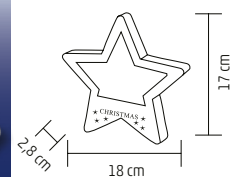

DECOR LEMN PENTRU UȘĂ, FEREASTRĂ, STEA

- figurină om de zăpadă
- figurine decupate cu laser
- 6 buc LED-uri albe, calde
- OFF/ON (6 h ON / 18 h OFF) timer cu repetare
- alimentare: 2x baterii 1,5 V (AAA), nu sunt incluse