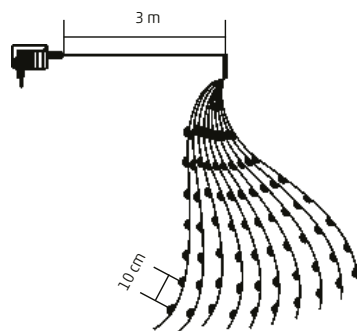

ML 200/WW

- 200 buc microLED-uri
- albă, caldă
- 10 ramuri

10 x 1,9 m ↑