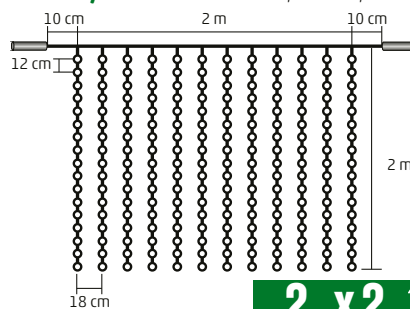

KSH 5

CABLU DE ALIMENTARE PENTRU SERIA KT ȘI KS

- pentru interior și exterior
- 5 m

KTT 5

CABLU PRELUNGITOR PENTRU SERIA KT ȘI KS

- pentru interior și exterior
- 5 m

KTT

DISTRIBUITOR „T” PENTRU SERIA KT ȘI KS