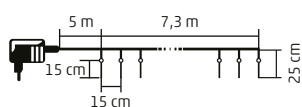

5,32 m

VIDEO

KJL 50C

GHIRLANDĂ CU LED-URI, DECOR SLOI DE GHEAȚĂ

- pentru exterior și interior
- 50 buc LED-uri albe, lumină rece
- cablu alb
- 50 buc sloi de gheață
- decorațiune sloi de gheață de 15 cm pe fiecare LED
- alimentare: adaptor de rețea pentru exterior IP44