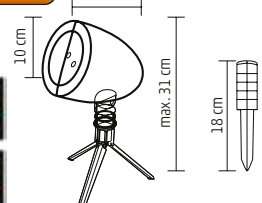

DL IP 8

PROIECTOR LASER CU 8 MODELE

- pentru interior și exterior
- 8-tipuri de efect luminos de Crăciun
- lumină continuă laser roșu și verde
- utilizare cu țărșu sau trepied
- cablu de alimentare 0,9 m
- alimentare: adaptor de rețea IP44 de exterior, inclus

VIDEO