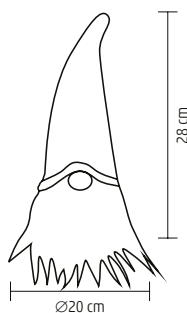

CAP DE ELF CU LED

- design de interior
- cu iluminare cu LED cu lumină albă caldă
- cu buton pornire/oprire
- sursă de alimentare: 2 baterii x 1,5 V (AA), nu sunt incluse

↑28 cm