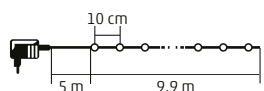

LED 100/A

GHIRLANDĂ CU LED-URI

- pentru interior și exterior
- 100 buc LED-uri de **culoare chihlimbar**, cu lumină fixă
- fir verde
- temporizator de repetare selectabil 6 h ON / 18 h OFF
- alimentare: adaptor IP44 pentru exterior