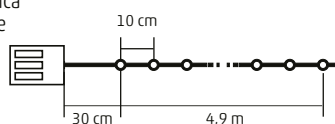

ML 50 SERIES

GHIRLANDĂ CU LED-URI MICRO

- pentru interior
- 50 buc LED-uri micro
- **ON / OFF / TIMER (6 h ON / 18 h OFF)**
  repetare temporizare
- fir subțire, transparent
- micro-LED în formă de punct, cu strălucire puternică
- alimentare: 3 baterii de 1,5 V (AA), nu sunt incluse

ML 50/M - multicoloră
ML 50/WH - albă, rece
ML 50/WW - albă, caldă