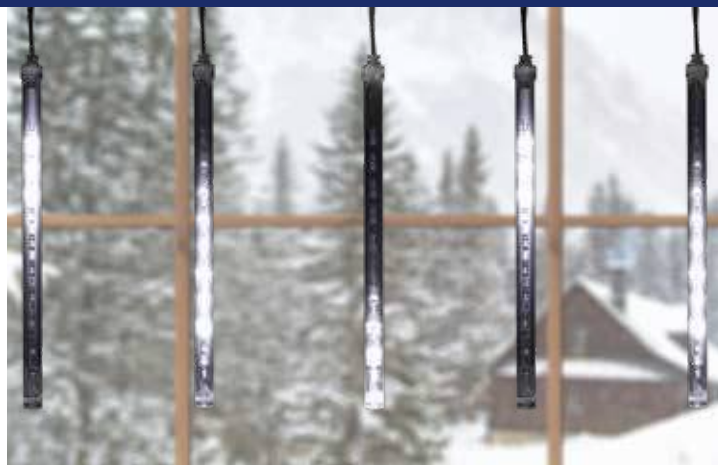

G 10201

GHIRLANDĂ CU LED-URI, DECOR SLOI DE GHEAȚĂ

- pentru exterior și interior
- 200 buc LED-uri albe, lumină rece
- cablu transparent
- 10 buc sloi de gheață
- **joc de lumini în sloiurile de 20 cm, ce imită topirea gheții**
- alimentare: adaptor de rețea pentru exterior IP44

3,33 m