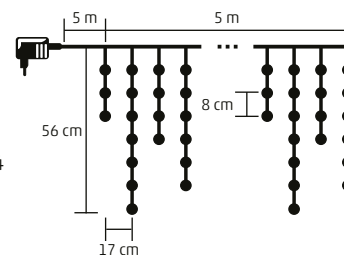

ML 200/WW

- 200 buc microLED-uri
- albă, caldă
- 10 ramuri

10 x 1,9 m ↑

KKF 158 SERIES

PERDEA DE LUMINI LED, TIP SLOI DE GHEAȚĂ

- pentru exterior și interior
- 150 buc LED
- cablu alb
- 8 programe, memorie
- lumină continuă sau timer cu repetare
6 h ON/18 h OFF
- alimentare: adaptor rețea de exterior IP44