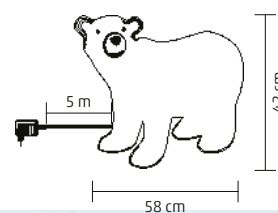

KDA 7

REN DIN ACRIL

- pentru interior și exterior
- 64 buc LED-uri, culoare albă, rece
- alimentare: adaptor de exterior IP44

↑34 cm

KDA 11

MOȘ DIN ACRIL

- pentru interior și exterior
- acril colorat
- 16 buc LED-uri, culoare albă, rece
- alimentare: adaptor de exterior IP44

↑23 cm

KDA 9

OM DE ZĂPADĂ DIN ACRIL

- pentru interior și exterior
- 80 buc LED-uri albe, se poate selecta cu lumină rece sau caldă
- figurină compusă din 3 părți
- alimentare: adaptor de exterior IP44

COLOR SELECT

↑90 cm

KDA 6

URS POLAR DIN ACRIL

- pentru interior și exterior
- 120 buc LED-uri, culoare albă, rece
- alimentare: adaptor de exterior IP44

↑42 cm

ROPE 1

FIGURINĂ ROPE 3D CU LED, CERB

- pentru interior și exterior
- figurină din tub luminos cu LED-uri, culoare chihlimbar
- poate fi dezasamblat și pliat plat
- cadru metalic
- alimentare: priză IP44 pentru exterior, cablu negru din cauciuc

↑100 cm