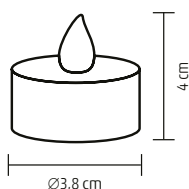

↑10 cm

CD 2/WX

CANDELĂ TIP PASTILĂ CU LED-URI

- LED portocaliu
- alimentare: 1 baterie tip buton 3 V (CR2032), inclusă
- 2 buc./blister

∅3,8 cm

CD 6/WH

CANDELĂ TIP PASTILĂ CU LED-URI

- LED portocaliu
- alimentare: 1 baterie tip buton 3 V (CR2032), inclusă
- 6 buc./blister