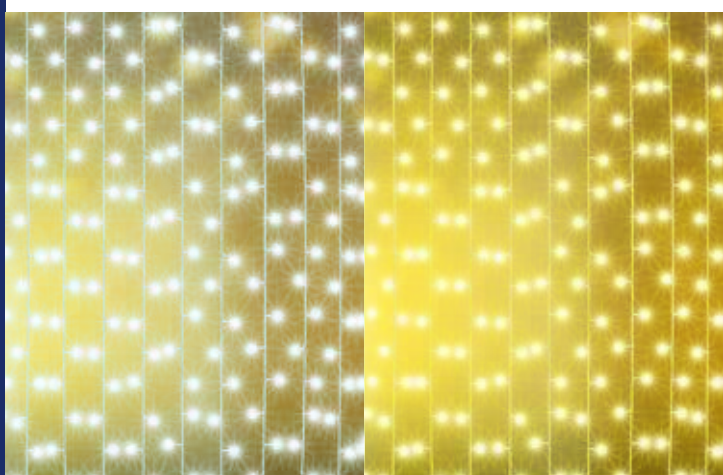

KIN 126C SERIES

PERDEA DE LUMINI CU LED-URI

- pentru interior
- 126 buc LED-uri
- cablu alb
- 9 ghirlande a câte 14 LED-uri
- alimentare: adaptor de rețea pentru interior

KIN 126C/WH - albă, rece

KIN 126C/WW - albă, caldă

0,9 m x 1,4 m

KIN 168C SERIES

PERDEA DE LUMINI CU LED-URI

- pentru interior
- 168 buc LED-uri
- cablu alb
- 12 ghirlande a câte 14 LED-uri
- alimentare: adaptor de rețea pentru interior

KIN 168C/WH - albă, rece

KIN 168C/WW - albă, caldă

1,2 m x 1,4 m

KAF 210C SERIES

PERDEA DE LUMINI CU LED-URI

- pentru exterior și interior
- 21 ghirlande, în total 210 buc LED-uri
- cablu alb
- lumină statică
- alimentare: adaptor de rețea pentru exterior IP44

KAF 210C - albă, rece

KAF 210C/WW - albă, caldă

2 m x 1 m

KIN 294C SERIES

PERDEA DE LUMINI CU LED-URI

- pentru interior și exterior
- 21 ghirlande, 14 LED-uri pe ghirlandă
- fir alb
- alimentare: adaptor de rețea pentru exterior IP44

KIN 294C/WH

- 294 buc LED-uri albe reci, cu lumină fixă

KIN 294C/WW

- 294 buc LED-uri albe calde, cu lumină fixă

2 m x 1,4 m