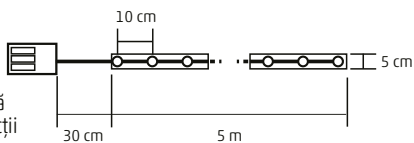

RLS5WW

NEW!

**BANDĂ CU LED-URI
CU MODELE**

- design exterior și interior
- 50 buc LED-uri cu lumina albă caldă
- suport pentru baterii IP44 cu 8 funcții
- temporizator 6 h ON / 18 h OFF
- sursă de alimentare: 3 baterii x 1,5 V (AA), nu sunt incluse