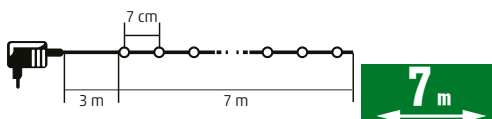

LED 105/WW/M

GHIRLANDĂ CU LED-URI DUAL COLOR

- pentru exterior și interior
- 100 buc LED-uri albe, calde/multicolor
- cablu negru
- 5 funcții: multicolor, lumină statică
  multicolor, lumină intermitentă
  albă caldă, lumină statică
  albă caldă, lumină intermitentă
  alternat multicolor / albă caldă, lumină intermitentă
- alimentare: adaptor de rețea pentru exterior IP44

VIDEO