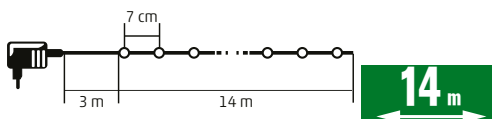

VIDEO

LED205WWWH

GHIRLANDĂ LUMINOASĂ LED ÎN DOUĂ CULORI

- design de interior și exterior
- 200 LED-uri cu lumina albă caldă/ albă rece
- cablu negru
- 5 funcții: lumină fixă alb cald
lumină intermitentă alb cald
lumină fixă alb rece
lumină intermitentă alb rece
alternat lumină intermitentă alb cald/alb rece
- adaptor de alimentare IP44 pentru exterior inclus