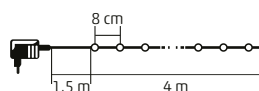

KII SERIES

GHIRLANDĂ CU LED-URI

- pentru interior
- lumină statică
- cablu verde
- alimentare: adaptor de rețea pentru interior

- 50 buc LED-uri

KII 50/BL - albastră
KII 50/M - multicoloră
KII 50/P - pink
KII 50/R - roșie
KII 50/T - turcoaz
KII 50/WH - albă, rece
KII 50/WW - albă, caldă

4 m

- 100 buc LED-uri

KII 100/BL - albastră
KII 100/M - multicoloră
KII 100/P - pink
KII 100/R - roșie
KII 100/T - turcoaz
KII 100/WH - albă, rece
KII 100/WW - albă, caldă