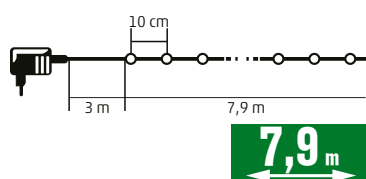

ML 160/WW

- 160 buc LED-uri micro, cul. albă, caldă

ML 80/WH

- 80 buc LED-uri micro, cul. albă, rece

ML 80/WW

- 80 buc LED-uri micro, cul. albă, caldă

15,9 m

7,9 m