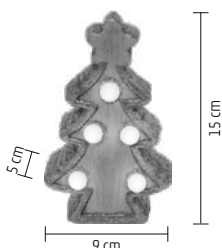

↑15 cm

KDC 15/T

DECOR CERAMIC DE MASĂ CU LED, BRAD

- 5 buc LED-uri albe, calde
- globuri luminate cu LED
- alimentare: 2 x baterii tip buton 1,5 V (LR44), incluse

↑15 cm

KDC 17

DECOR CERAMIC DE MASĂ CU LED, REN