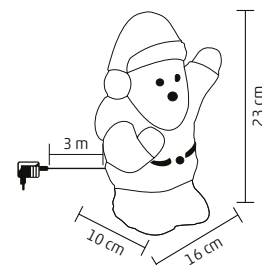

MOȘ DIN ACRIL

- pentru interior și exterior
- acril colorat
- 16 buc LED-uri, culoare albă, rece
- alimentare: adaptor de exterior IP44