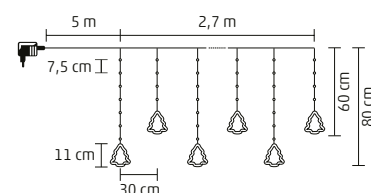

PERDEA DE LUMINI, BRAD DE CRĂCIUN

- interior și exterior
- 110 micro LED alb cald (5 x 10 buc, 5 x 12 buc)
- 10 ghirlande
- mod de iluminare: permanent
- figuri în interiorul pomului de Crăciun: Moș Crăciun, om de zăpadă, crăciun
- cablu transparent
- alimentare: adaptor de rețea pentru exterior IP44