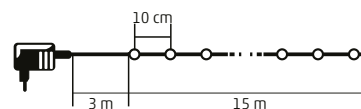

- KAF200DWH** - 200 LED-uri cu lumina albă rece
- KAF200DWW** - 200 LED-uri cu lumina albă caldă

2 m X 2 m

LED158D SERIES

NEW!

GHIRLANDĂ LUMINOASĂ DOT LED

- design de interior și exterior
- 8 moduri de iluminare, cu memorie
- accesoriu mini tambur de cablu
- temporizator repetativ opțional (6 h ON / 18 h OFF)
- cablu verde
- alimentare: adaptor IP44 pentru exterior