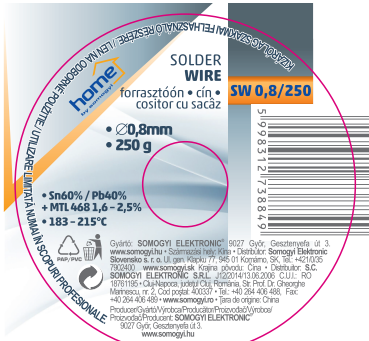

SOMOGYI ELEKTRONIC • SW 0,8/250 sticker 2020 • Ø45 mm

**VESZÉLY!**  
**NEBEZPECSÉNTSÜVI**  
**PERICOLI!**