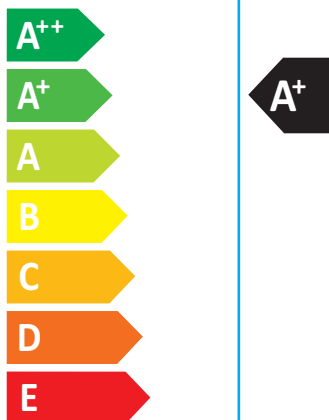

ENERG Y IJA
 енергия · ενεργεια IE IA

home
 by somogyi

HOME-09TR01-I/HOME-09TR01-O

SEER

kW **2,6**
 SEER **6,1**
 kWh/annum **149**

SCOP

kW	X	2,4	X
SCOP	X	4,0	X
kWh/annum	X	840	X

56dB

64dB

ENERGIA · ЕНЕРГИЯ · ΕΝΕΡΓΕΙΑ · ENERGIJA · ENERGY · ENERGIE · ENERGI

626/2011