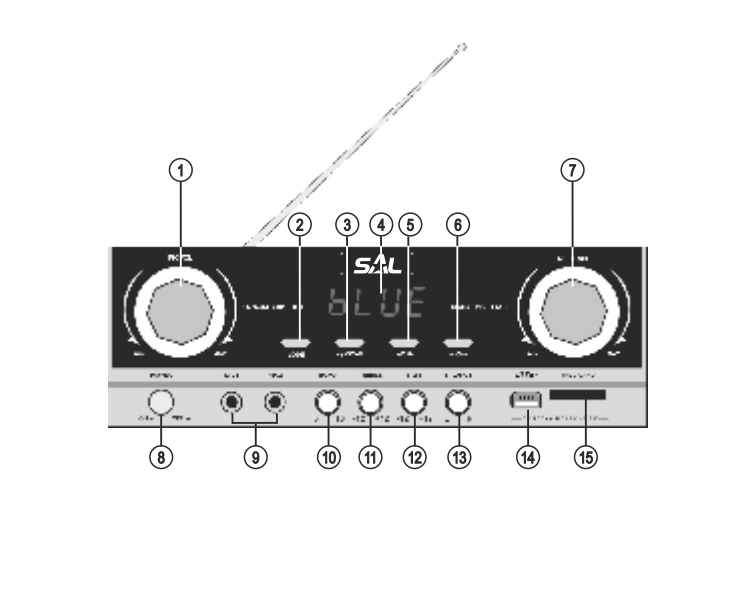

EN HU SK RO translation table for rear panel controls. Includes Mic VOL, MODE, LED DISPLAY, CH, CH+, MIC/VOL, ON/OFF, MIC1/MIC2, MIC ECHO, TREBLE, BASS, BALANCE, USB, SD, AC INPUT, RIGHT SPK, LEFT SPK, AUDIO INPUT, FM ANTENNA.

ŰZEMHELYEZÉS, CSATLAKOZTATÁS
Mielőtt megkezdjük a készülék csatlakoztatását...

Table with 5 columns: EN, SRB-MNE, CZ, HR-BH, PL translation for front panel controls. Includes MIC VOL, MODE, SCAN, LED DISPLAY, CH, CH+, MUSIC VOL, ON/OFF, MIC1/MIC2, MIC ECHO, TREBLE, BALANCE, USB, SD, AC INPUT, RIGHT SPK, LEFT SPK, AUDIO INPUT, FM ANTENNA.

A FUNKCIÓK NYILVÁNÍTÁSA
A készülék bekapcsolásakor az AUX bemenet aktív...

AUX AUDIO IN - FM RÁDIO - BT - MP3-WMA/USB/SD - AUX...
A digitális kijelzőn látható az aktuális üzemi mód.

AUX - STEREO AUDIO BEMENET (LINE IN)
Amennyiben van olyan készülék, amelynek 2xRCA audio bemenetje van...

RÁDIO - AZ FM RÁDIO HASZNÁLATA
A készülék bekapcsolásakor az AUX bemenet aktív...

Amint észleljük a készülék vagy tartozékainak sérülését, átadhatjuk Bármely megfizetéses esetben azonnali áramerárlást és fordítón szelvényhez.

Az elcsúsztatott készülék meglétele érdekében ne hallassa vagy hangterelőt hosszabb ideig kimentve!

SAL multimedial erősítő

A termék kiegészítői vétele előtt, kérésre az adatai használati utasítás és része is meg...
Keresse meg az EN, HU, SK, PL, CZ, RO, HU, SK, PL, CZ, RO, HU, SK, PL, CZ, RO...

FŰZETMELÉKZÉS
Kérjük, a használat előtt olvassa el figyelmesen ezt az utasítást és tegye át a...
BT - VEZÉRKÉRTŐNŐKÜ CSATLAKOZTATÁS

AZ USB KÉSZLET HASZNÁLATA
Az USB készülék használatához csatlakoztassa a készüléket az AUX bemenetre...
REPET - AZ ÚJRAISZÁRTÁS

A készülék bekapcsolásakor az AUX bemenet aktív...
Azt az utasítást, amely a készülék bekapcsolásakor az AUX bemenet aktív...

A készülék bekapcsolásakor az AUX bemenet aktív...
Azt az utasítást, amely a készülék bekapcsolásakor az AUX bemenet aktív...

Table with 2 columns: EN, HU translation for front panel controls. Includes MIC VOL, MODE, LED DISPLAY, CH, CH+, MUSIC VOL, ON/OFF, MIC1/MIC2, MIC ECHO, TREBLE, BALANCE, USB, SD, AC INPUT, RIGHT SPK, LEFT SPK, AUDIO INPUT, FM ANTENNA.

Table with 2 columns: EN, HU translation for front panel controls. Includes MIC VOL, MODE, LED DISPLAY, CH, CH+, MUSIC VOL, ON/OFF, MIC1/MIC2, MIC ECHO, TREBLE, BALANCE, USB, SD, AC INPUT, RIGHT SPK, LEFT SPK, AUDIO INPUT, FM ANTENNA.

A készülék bekapcsolásakor az AUX bemenet aktív...
Azt az utasítást, amely a készülék bekapcsolásakor az AUX bemenet aktív...

A készülék bekapcsolásakor az AUX bemenet aktív...
Azt az utasítást, amely a készülék bekapcsolásakor az AUX bemenet aktív...

A készülék bekapcsolásakor az AUX bemenet aktív...
Azt az utasítást, amely a készülék bekapcsolásakor az AUX bemenet aktív...

A készülék bekapcsolásakor az AUX bemenet aktív...
Azt az utasítást, amely a készülék bekapcsolásakor az AUX bemenet aktív...